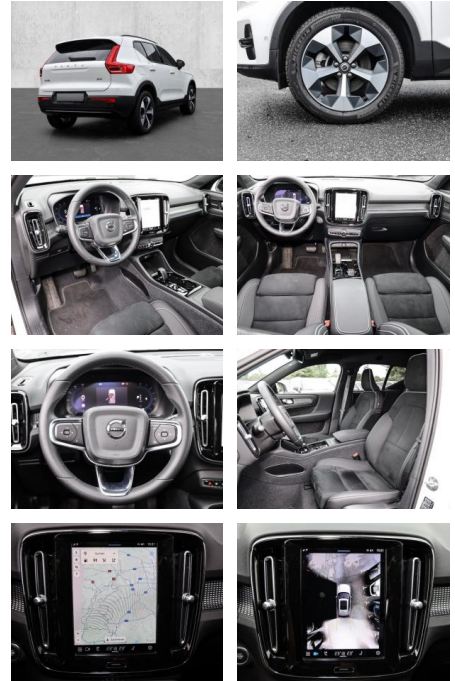

Ihr Ansprechpartner

Herr Vinzenz Enghart

E-Mail: v.enghart@autopark1.de
Telefon: 08065 906862

AutoPark GmbH
Mailing 3 - 83104 Tuntenhausen - Tel.: 08065 / 906860

Volvo XC40 Plus Dark 2WD B4 EU6d digitales

MA05-2543-24 Angebotsnr.:

Erstzulassung:	Kilometer:	Farbe:	Leistung:	Kraftstoffart:
01.06.2023	20.826	Weiß	145 kW / 197 PS	Benzin

PREIS
39.510 €

FINANZIERUNGSBEISPIEL

Laufzeit: 72 Monate   Anzahlung: 25 %
Basis-Finanzierung:*   Mtl. Rate:
Zielraten-Finanzierung:**   **335 €**

* Basisfinanzierung: Anzahlung: 9.878 Euro, Laufzeit: 72 Monate, Nettodarlehen: 29.633 Euro, Gesamtbetrag: 46.613 Euro, Zinssätze: 7.71% Sollz. (gebunden), 7.99% eff.
** Zielratenfinanzierung: Anzahlung: 9.878 Euro, Laufzeit: 72 Monate, Nettodarlehen: 29.633 Euro, Zielrate: 19.755 Euro, Gesamtbetrag: 49.376 Euro, Zinssätze: 7.71% Sollz. (gebunden), 7.99% eff.,

Vermittlung für: Santander Consumer Bank
Repräsentatives Beispiel gem. § 17 Abs. 4 PAngV. Diese Finanzierungsangebote sind Beispiele. Gerne ermitteln wir für Sie Ihr individuelles Angebot.

Ausstattung

Sicherheit

- PDC Park Distance Control hinten
- Anti-Blockiersystem ABS
- Antischlupfregelung ASC+T
- elektronische Stabilitätskontrolle (ESP / DSP)
- Servolenkung
- Regensensor
- Wegfahrsperre
- Kindersitzbefestigung
- PDC Park Distance Control vorne
- **ABS**
- Airbag
- Beifahrer-Airbag
- Wegfahrsperre
- Seitenairbags
- ESP
- Reifendruckkontrolle
- Traktionskontrolle
- Kopfairbag
- Knieairbag

- Kindersitzbefestigung
- Anhängerstabilisierung
- Pannenset
- **Entertainment: Soundsystem**
- Radio
- USB-Anschluss
- Harman-Kardon
- Apple CarPlay
- Android Auto
- DAB
- Induktionsladen für Smartphones

Multimedia

- Radio
- el. Sitzverstellung

Komfort

- Zentralverriegelung
- **Servolenkung**
- Zentralverriegelung

- Elektrischer Fensterheber
- Sitzheizung
- Elektrische Aussenspiegel
- Teilbare Rücksitzlehne
- Tempomat
- Multifunktionslenkrad
- Keyless Go Startfunktion
- Elektrische Sitze
- Innenspiegel autom. abblendbar
- Mittelarmlehne
- Lenksäule einstellbar
- ParkDistanceControl vorne und hinten
- Elektrische Heckklappe
- Beheizbare Frontscheibe
- Keyless Entry
- Memory Sitze
- Ambientebeleuchtung
- Lordosenstütze
- Lederlenkrad
- Geschwindigkeitsbegrenzungsanlage
- Klimaautomatik-2-Zonen

STÄNDIG ÜBER 15.000 FAHRZEUGE IM BESTAND!