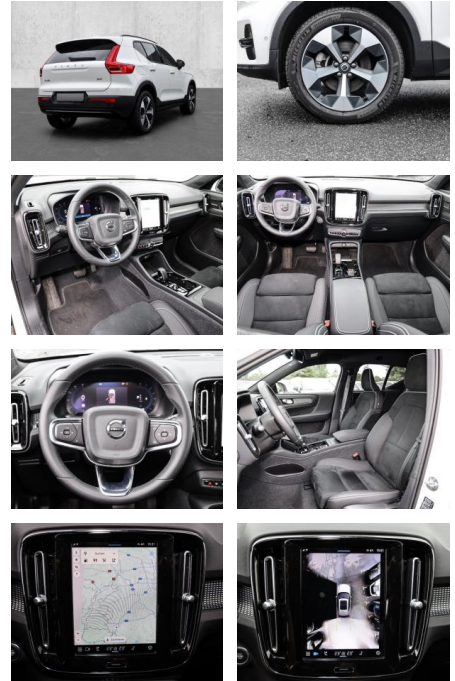

Ihr Ansprechpartner

Herr Ahmet Seren
E-Mail: a.seren@autopark1.de
Telefon: 08065 906852

AutoPark GmbH
Mailing 3 - 83104 Tuntenhausen - Tel.: 08065 / 906860

Volvo XC40 Plus Dark 2WD B4 EU6d digitales

MA05-2543-24 Angebotsnr.:

Erstzulassung:	Kilometer:	Farbe:	Leistung:	Kraftstoffart:
01.06.2023	20.826	Weiß	145 kW / 197 PS	Benzin

PREIS
41.570 €

FINANZIERUNGSBEISPIEL

Laufzeit: 72 Monate   Anzahlung: 25 %
Basis-Finanzierung:*   Mtl. Rate:
Zielraten-Finanzierung:** **352 €**

* Basisfinanzierung: Anzahlung: 10.393 Euro, Laufzeit: 72 Monate, Nettodarlehen: 31.178 Euro, Gesamtbetrag: 49.044 Euro, Zinssätze: 7.71% Sollz. (gebunden), 7.99% eff.
** Zielratenfinanzierung: Anzahlung: 10.393 Euro, Laufzeit: 72 Monate, Nettodarlehen: 31.178 Euro, Zielrate: 20.785 Euro, Gesamtbetrag: 51.950 Euro, Zinssätze: 7.71% Sollz. (gebunden), 7.99% eff.,

Vermittlung für: Santander Consumer Bank
Repräsentatives Beispiel gem. § 17 Abs. 4 PAngV. Diese Finanzierungsangebote sind Beispiele. Gerne ermitteln wir für Sie Ihr individuelles Angebot.

Ausstattung

Sicherheit

- PDC Park Distance Control hinten
- Anti-Blockiersystem ABS
- Antischlupfregelung ASC+T
- elektronische Stabilitätskontrolle (ESP / DSP)
- Servolenkung
- Regensensor
- Wegfahrsperrung
- Kindersitzbefestigung
- PDC Park Distance Control vorne
- **ABS**
- Airbag
- Beifahrer-Airbag
- Wegfahrsperrung
- Seitenairbags
- ESP
- Reifendruckkontrolle
- Traktionskontrolle
- Kopfairbag
- Knieairbag

- Kindersitzbefestigung
- Anhängerstabilisierung
- Pannenset
- **Entertainment: Soundsystem**
- Radio
- USB-Anschluss
- Harman-Kardon
- Apple CarPlay
- Android Auto
- DAB
- Induktionsladen für Smartphones

Multimedia

- Radio
- el. Sitzverstellung

Komfort

- Zentralverriegelung
- **Servolenkung**
- Zentralverriegelung

- Elektrischer Fensterheber
- Sitzheizung
- Elektrische Aussenspiegel
- Teilbare Rücksitzlehne
- Tempomat
- Multifunktionslenkrad
- Keyless Go Startfunktion
- Elektrische Sitze
- Innenspiegel autom. abblendbar
- Mittelarmlehne
- Lenksäule einstellbar
- ParkDistanceControl vorne und hinten
- Elektrische Heckklappe
- Beheizbare Frontscheibe
- Keyless Entry
- Memory Sitze
- Ambiente Beleuchtung
- Lordosenstütze
- Lederlenkrad
- Geschwindigkeitsbegrenzungsanlage
- Klimaautomatik-2-Zonen

STÄNDIG ÜBER 15.000 FAHRZEUGE IM BESTAND!