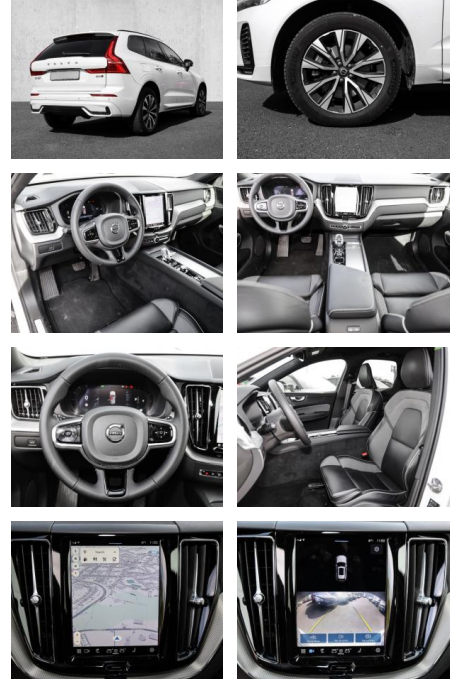

Erstzulassung:	Kilometer:	Farbe:	Leistung:	Kraftstoffart:
01.11.2023	25.029	Weiß	145 kW / 197 PS	Diesel

PREIS
45.690 €

FINANZIERUNGSBEISPIEL

Laufzeit: 72 Monate Anzahlung: 25 %
Basis-Finanzierung:* Mtl. Rate:
Zielraten-Finanzierung:** **387 €**