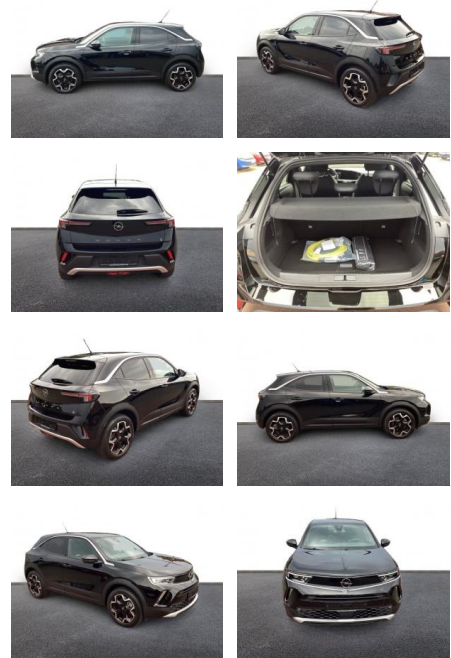

Erstzulassung:	Kilometer:	Farbe:	Leistung:	Kraftstoffart:
01.06.2023	8.000	Schwarz	100 kW / 136 PS	Elektro

PREIS
27.770 €

FINANZIERUNGSBEISPIEL

Laufzeit: 72 Monate Anzahlung: 25 %
Basis-Finanzierung:* Mtl. Rate:
Zielraten-Finanzierung:** **235 €**