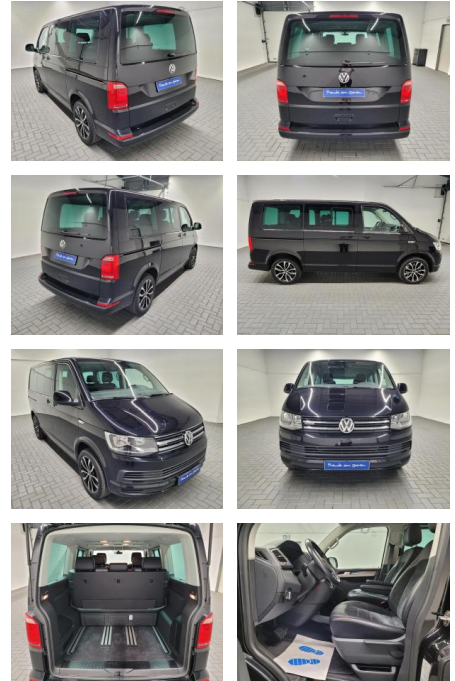

AM35-25986 **Angebotsnr.:**

Erstzulassung:	Kilometer:	Farbe:	Leistung:	Kraftstoffart:
12.12.2019	62.000		146 kW / 199 PS	Diesel

PREIS
55.110 €

FINANZIERUNGSBEISPIEL

Laufzeit: 72 Monate Anzahlung: 25 %
Basis-Finanzierung:* Mtl. Rate:
Zielraten-Finanzierung:** **467 €**