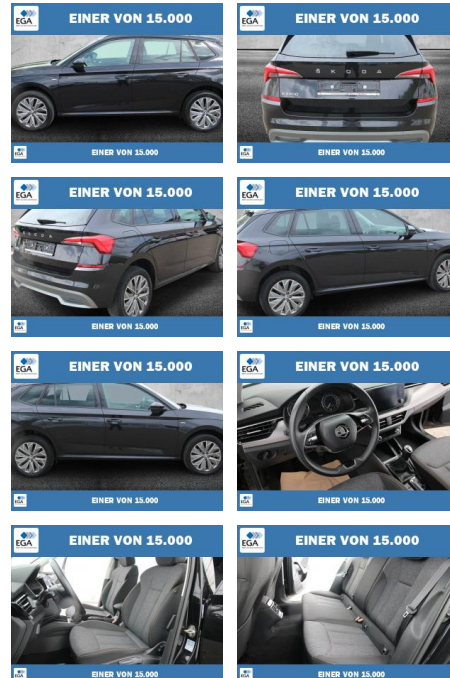

## Skoda Kamiq 1.0 TSI Clever LED+WINTER-PAKET

PW01-56778-2017 Angebotsnr.:

Erstzulassung:	Kilometer:	Farbe:	Leistung:	Kraftstoffart:
01.09.2021	69.747	Schwarz	81 kW / 110 PS	Benzin

PREIS	FINANZIERUNGSBEISPIEL
<b>19.130 €</b>	Laufzeit: 72 Monate      Anzahlung: 25 %
	Basis-Finanzierung:*      Mtl. Rate:
	Zielraten-Finanzierung:** <b>162 €</b>