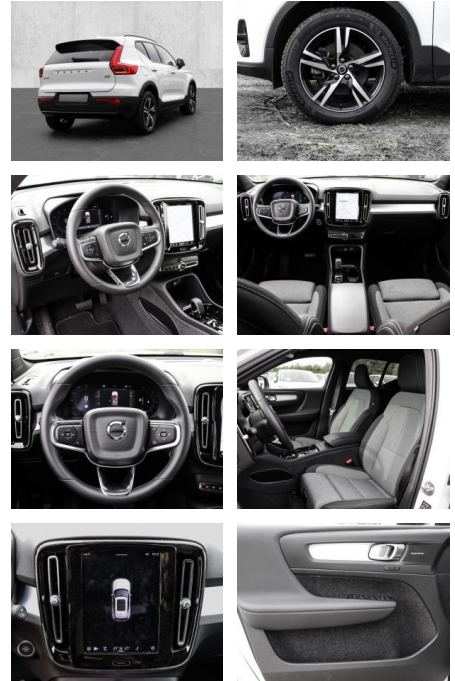

Ihr Ansprechpartner

Herr Vinzenz Enghart

E-Mail: v.enghart@autopark1.de

Telefon: 08065 906862

AutoPark GmbH
Mailling 3 - 83104 Tuntenhausen - Tel.: 08065 / 906860

Volvo XC40 Plus Dark 2WD B3 EU6d digitales

MA05-2595-24 Angebotsnr.:

Erstzulassung:	Kilometer:	Farbe:	Leistung:	Kraftstoffart:
01.11.2023	14.792	Weiß	120 kW / 163 PS	Benzin

PREIS
36.330 €

FINANZIERUNGSBEISPIEL

Laufzeit: 72 Monate   Anzahlung: 25 %
Basis-Finanzierung:*   Mtl. Rate:
Zielraten-Finanzierung:**   **308 €**

* Basisfinanzierung: Anzahlung: 9.083 Euro, Laufzeit: 72 Monate, Nettodarlehen: 27.248 Euro, Gesamtbetrag: 42.862 Euro, Zinssätze: 7.71% Sollz. (gebunden), 7.99% eff.
** Zielratenfinanzierung: Anzahlung: 9.083 Euro, Laufzeit: 72 Monate, Nettodarlehen: 27.248 Euro, Zielrate: 18.165 Euro, Gesamtbetrag: 45.402 Euro, Zinssätze: 7.71% Sollz. (gebunden), 7.99% eff.,

Vermittlung für: Santander Consumer Bank
Repräsentatives Beispiel gem. § 17 Abs. 4 PAngV. Diese Finanzierungsangebote sind Beispiele. Gerne ermitteln wir für Sie Ihr individuelles Angebot.

Ausstattung

Sicherheit

- PDC Park Distance Control hinten
- Anti-Blockiersystem ABS
- Antischlupfregelung ASC+T
- elektronische Stabilitätskontrolle (ESP / DSP)
- Servolenkung
- Regensensor
- Wegfahrsperrung
- Kindersitzbefestigung
- PDC Park Distance Control vorne
- **ABS**
- Airbag
- Beifahrer-Airbag
- Wegfahrsperrung
- Seitenairbags
- ESP
- Reifendruckkontrolle
- Traktionskontrolle
- Kopfairbag
- Knieairbag

- Kindersitzbefestigung
- Anhängerstabilisierung
- Pannenset
- **Entertainment: Soundsystem**
- Radio
- USB-Anschluss
- Harman-Kardon
- Apple CarPlay
- Android Auto
- DAB
- Induktionsladen für Smartphones

Multimedia

- Radio
- el. Sitzverstellung

Komfort

- Zentralverriegelung
- **Servolenkung**
- Zentralverriegelung

- Elektrischer Fensterheber
- Sitzheizung
- Elektrische Aussenspiegel
- Teilbare Rücksitzlehne
- Tempomat
- Multifunktionslenkrad
- Keyless Go Startfunktion
- Elektrische Sitze
- Innenspiegel autom. abblendbar
- Mittelarmlehne
- Lenksäule einstellbar
- ParkDistanceControl vorne und hinten
- Elektrische Heckklappe
- Keyless Entry
- Memory Sitze
- Ambientebeleuchtung
- Lordosenstütze
- Lederlenkrad
- Geschwindigkeitsbegrenzungsanlage
- Klimaautomatik-2-Zonen
- Funkfernbedienung

STÄNDIG ÜBER 15.000 FAHRZEUGE IM BESTAND!