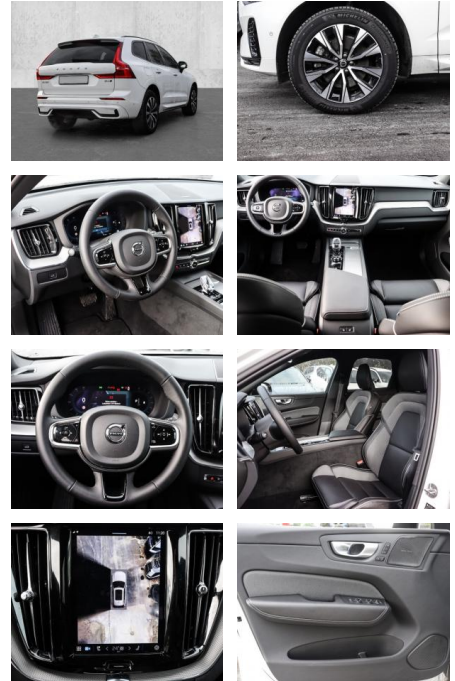

Ihr Ansprechpartner

Herr Vinzenz Enghart

E-Mail: v.enghart@autopark1.de

Telefon: 08065 906862

AutoPark GmbH
Mailing 3 - 83104 Tuntenhausen - Tel.: 08065 / 906860

Volvo XC60 Plus Dark AWD B5 Benzin EU6d

MA05-2637-24 Angebotsnr.:

Erstzulassung:	Kilometer:	Farbe:	Leistung:	Kraftstoffart:
01.10.2023	18.789	Weiß	184 kW / 250 PS	Benzin

PREIS
51.780 €

FINANZIERUNGSBEISPIEL

Laufzeit: 72 Monate   Anzahlung: 25 %
Basis-Finanzierung:*   Mtl. Rate:
Zielraten-Finanzierung:** **439 €**

* Basisfinanzierung: Anzahlung: 12.945 Euro, Laufzeit: 72 Monate, Nettodarlehen: 38.835 Euro, Gesamtbetrag: 61.089 Euro, Zinssätze: 7.71% Sollz. (gebunden), 7.99% eff.
** Zielratenfinanzierung: Anzahlung: 12.945 Euro, Laufzeit: 72 Monate, Nettodarlehen: 38.835 Euro, Zielrate: 25.890 Euro, Gesamtbetrag: 64.709 Euro, Zinssätze: 7.71% Sollz. (gebunden), 7.99% eff.,

Vermittlung für: Santander Consumer Bank
Repräsentatives Beispiel gem. § 17 Abs. 4 PAngV. Diese Finanzierungsangebote sind Beispiele. Gerne ermitteln wir für Sie Ihr individuelles Angebot.

Ausstattung

Sicherheit

- PDC Park Distance Control hinten
- Anti-Blockiersystem ABS
- Antischlupfregelung ASC+T
- elektronische Stabilitätskontrolle (ESP / DSP)
- Servolenkung
- Regensensor
- Wegfahrsperre
- Kindersitzbefestigung
- Allrad
- PDC Park Distance Control vorne
- **ABS**
- Airbag
- Beifahrer-Airbag
- Wegfahrsperre
- Seitenairbags
- ESP
- Reifendruckkontrolle
- Traktionskontrolle
- Kopfairbag

- Knieairbag
- Kindersitzbefestigung
- Anhängerstabilisierung
- Pannenset
- **Entertainment: Soundsystem**
- Radio
- USB-Anschluss
- Harman-Kardon
- Apple CarPlay
- Android Auto
- DAB
- Induktionsladen für Smartphones

Multimedia

- Radio
- el. Sitzverstellung

Komfort

- Zentralverriegelung
- Bordcomputer

Servolenkung

- Zentralverriegelung
- Elektrischer Fensterheber
- Lederausstattung
- Sitzheizung
- Elektrische Aussenspiegel
- Teilbare Rucksitzlehne
- Tempomat
- Multifunktionslenkrad
- Keyless Go Startfunktion
- Elektrische Sitze
- Innenspiegel autom. abblendbar
- Mittelarmlehne
- Innenraumfilter
- Lenksäule einstellbar
- Sportsitze
- ParkDistanceControl vorne und hinten
- Elektrische Heckklappe
- Beheizbare Frontscheibe
- Keyless Entry
- Memory Sitze

STÄNDIG ÜBER 15.000 FAHRZEUGE IM BESTAND!