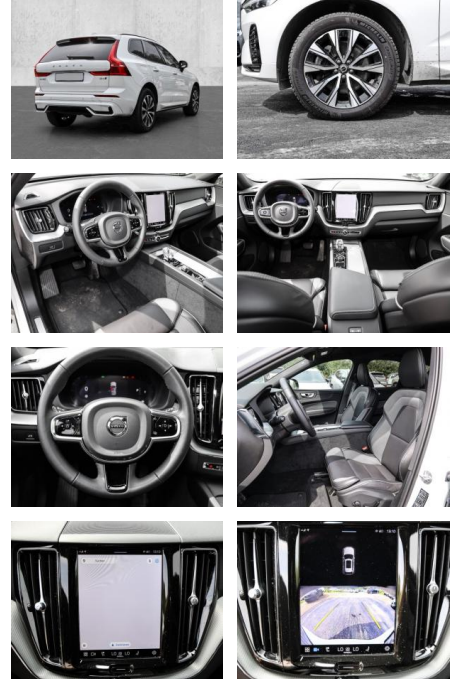

| Erstzulassung: | Kilometer: | Farbe: | Leistung: | Kraftstoffart: |
|----------------|------------|--------|-----------------|----------------|
| 01.10.2023 | 12.271 | Weiß | 145 kW / 197 PS | Diesel |