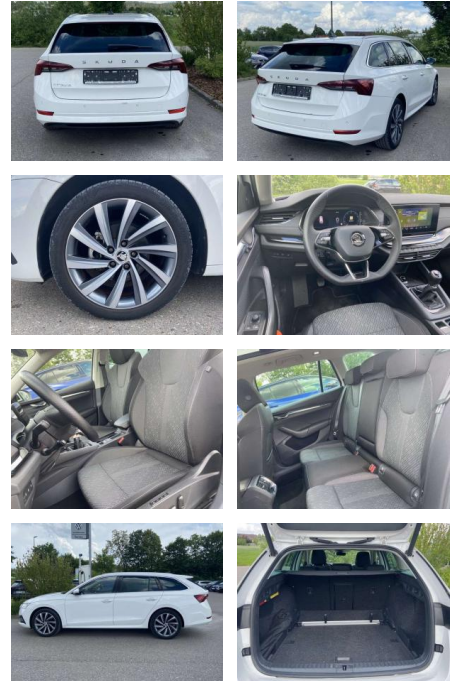

Ihr Ansprechpartner

Herr Vinzenz Enghart

E-Mail: v.enghart@autopark1.de
Telefon: 08065 906862

AutoPark GmbH
Mailing 3 - 83104 Tuntenhausen - Tel.: 08065 / 906860

Skoda Octavia Combi 1.5 TSI Style 18"+CANTON

SS00-048246 **Angebotsnr.:**

Erstzulassung:	Kilometer:	Farbe:	Leistung:	Kraftstoffart:
01.01.2021	26.682		110 kW / 150 PS	Benzin

PREIS
28.060 €

FINANZIERUNGSBEISPIEL

Laufzeit: 72 Monate   Anzahlung: 25 %
Basis-Finanzierung:*   Mtl. Rate:
Zielraten-Finanzierung:** **238 €**

* Basisfinanzierung: Anzahlung: 7.015 Euro, Laufzeit: 72 Monate, Nettodarlehen: 21.045 Euro, Gesamtbetrag: 33.104 Euro, Zinssätze: 7.71% Sollz. (gebunden), 7.99% eff.
** Zielratenfinanzierung: Anzahlung: 7.015 Euro, Laufzeit: 72 Monate, Nettodarlehen: 21.045 Euro, Zielrate: 14.030 Euro, Gesamtbetrag: 35.066 Euro, Zinssätze: 7.71% Sollz. (gebunden), 7.99% eff.,

Vermittlung für: Santander Consumer Bank
Repräsentatives Beispiel gem. § 17 Abs. 4 PAngV. Diese Finanzierungsangebote sind Beispiele. Gerne ermitteln wir für Sie Ihr individuelles Angebot.

Ausstattung

Sicherheit

- Anti-Blockiersystem ABS

Multimedia

- Radio

Interieur

- Sitzheizung vorne und hinten
- Mittelarmlehne vorne Kindersicherung elektrisch betätigt Seitenairbags vorn und hinten el. Lendenwirbelstützen vorne Variables Ladebodenkonzept Rücksitzbanklehne geteilt umlegbar mit Mittelarmlehne Netztrennwand Komfortsitze vorne Vordersitze el. einstellbar mit Memory Isofix Rücksitzbank und Beifahrersitz

Exterieur

- Panoramaschiebedach elektrisch beheizbare Frontscheibe beheizbare

- animiert Licht- und Regensensor Tagfahrlicht Nebelscheinwerfer mit Abbiegelicht Kurvenfahrlicht Technik: Fahrassistent "Travel Assist" und Spurhalteassistent "Lane Assist" Einparkhilfe vorne und hinten Sprachsteuerung Front Assist mit Warnen und Bremsen auf Fahrzeuge
- Fußgänger und Radfahrer Scheckheftgepflegt Servotronic Berganfahrassistent 6-Gang-Schaltgetriebe 4 x elektrische Fensterheber el. Differenzialsperre (XDS) Verkehrszeichenerkennung Reifendruckkontrolle Start-Stop-Automatik autom. Distanzregelung ACC (Abstandstempomat) el. Parkbremse inkl. AutoHold-Funktion Climatronice Notrad Spurwechselassistent Müdigkeitserkennung Keyless Advanced - schlüsselloses Schließ- und

- Samstags bis 16:00 Uhr geöffnet. Gerne beraten wir Sie über günstige Finanzierungsmodelle und nehmen Ihr derzeitiges Fahrzeug in Zahlung. www.auto-schuechl.de/finanzierung Irrtümer
- Änderungen oder Zwischenverkauf vorbehalten. www.auto-schuechl.de

STÄNDIG ÜBER 15.000 FAHRZEUGE IM BESTAND!