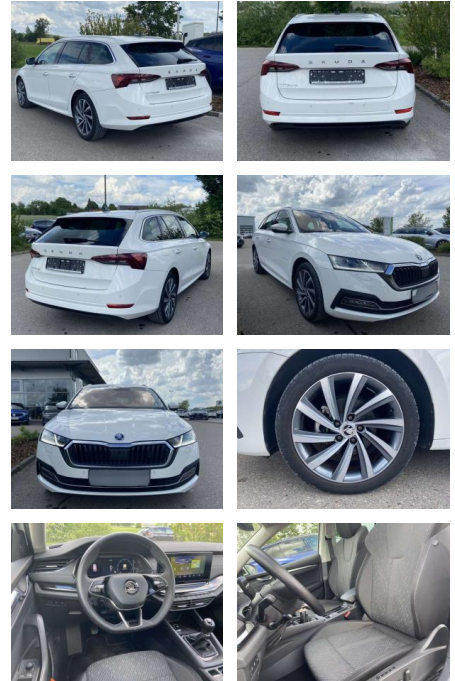

## Skoda Octavia Combi 1.5 TSI Style 18"+CANTON

SS00-048246 **Angebotsnr.:**

Erstzulassung:	Kilometer:	Farbe:	Leistung:	Kraftstoffart:
01.01.2021	26.682	Weiß	110 kW / 150 PS	Benzin

**PREIS**  
**29.300 €**