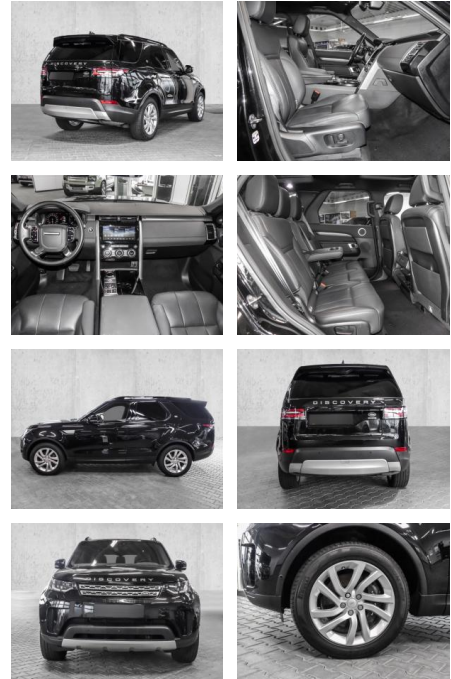

MA05-1501-23 Angebotsnr.:

Erstzulassung:	Kilometer:	Farbe:	Leistung:	Kraftstoffart:
01.07.2019	109.800	Schwarz	225 kW / 306 PS	Diesel

PREIS
37.340 €

FINANZIERUNGSBEISPIEL

Laufzeit: 72 Monate Anzahlung: 25 %
Basis-Finanzierung:* Mtl. Rate:
Zielraten-Finanzierung:** **316 €**