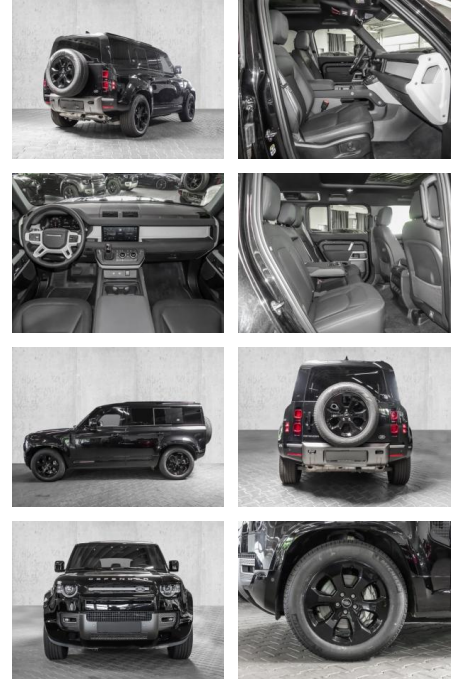

| Erstzulassung: | Kilometer: | Farbe: | Leistung: | Kraftstoffart: |
|----------------|------------|---------|-----------------|----------------|
| 01.11.2023 | 26.040 | Schwarz | 294 kW / 400 PS | Benzin |