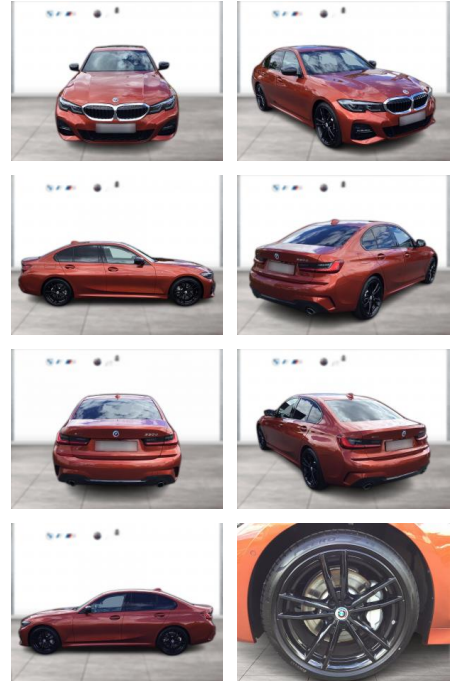

| Erstzulassung: | Kilometer: | Farbe: | Leistung: | Kraftstoffart: |
|----------------|------------|--------|-----------------|----------------|
| 01.05.2022 | 18.800 | Orange | 210 kW / 286 PS | Diesel |