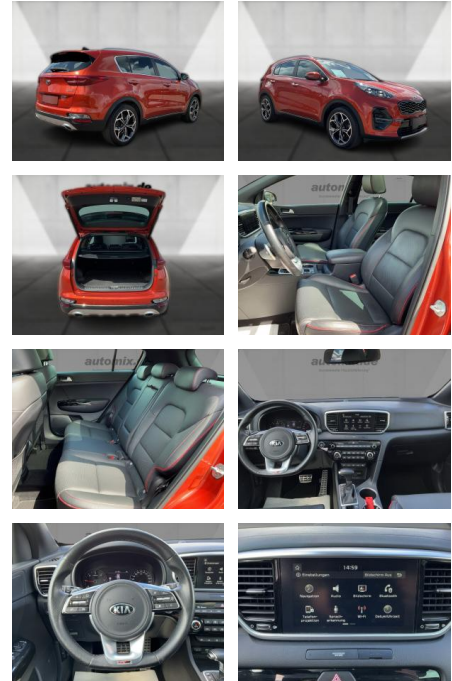

Ihr Ansprechpartner

Herr Ahmet Seren
E-Mail: a.seren@autopark1.de
Telefon: 08065 906852

AutoPark GmbH
Mailling 3 - 83104 Tuntenhausen - Tel.: 08065 / 906860

Kia Sportage GT Line 4WD Pano Navi LED SHZ

WA00-30270 **Angebotsnr.:**

Erstzulassung:	Kilometer:	Farbe:	Leistung:	Kraftstoffart:
01.03.2020	45.970	Orange	136 kW / 185 PS	Diesel

PREIS
28.900 €

FINANZIERUNGSBEISPIEL

Laufzeit: 72 Monate   Anzahlung: 25 %
Basis-Finanzierung:*   Mtl. Rate:
Zielraten-Finanzierung:** **245 €**

* Basisfinanzierung: Anzahlung: 7.225 Euro, Laufzeit: 72 Monate, Nettodarlehen: 21.675 Euro, Gesamtbetrag: 34.095 Euro, Zinssätze: 7.71% Sollz. (gebunden), 7.99% eff.
** Zielratenfinanzierung: Anzahlung: 7.225 Euro, Laufzeit: 72 Monate, Nettodarlehen: 21.675 Euro, Zielrate: 14.450 Euro, Gesamtbetrag: 36.116 Euro, Zinssätze: 7.71% Sollz. (gebunden), 7.99% eff.,

Vermittlung für: Santander Consumer Bank
Repräsentatives Beispiel gem. § 17 Abs. 4 PAngV. Diese Finanzierungsangebote sind Beispiele. Gerne ermitteln wir für Sie Ihr individuelles Angebot.

Ausstattung

Sicherheit

- PDC Park Distance Control hinten
- Anti-Blockiersystem ABS
- Antischlupfregelung ASC+T
- elektronische Stabilitätskontrolle (ESP / DSP)
- Servolenkung
- Regensensor
- Wegfahrsperre
- Kindersitzbefestigung
- Allrad
- PDC Park Distance Control vorne

Multimedia

- Radio
- el. Sitzverstellung
- Navigation mit Bildschirm
- MP3 Anschluss
- Bluetooth

Komfort

- Zentralverriegelung
- Bordcomputer

Interieur

- Multifunktionslenkrad
- el. Fensterheber
- Sitzheizung

Exterieur

- Leichtmetallfelgen
- metallic
- Schiebedach
- Nebelscheinwerfer
- Dachreling

Umwelt

- Partikelfilter

Weiteres

- Diesel

- Lichtsensor
- Panoramadach
- elektrische Aussenspiegel
- Start Stop Automatik
- Nichtraucher

STÄNDIG ÜBER 15.000 FAHRZEUGE IM BESTAND!