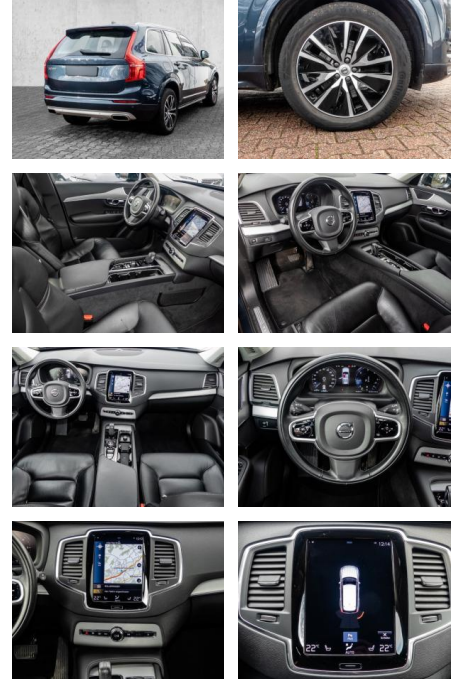

Ihr Ansprechpartner

Herr Ahmet Seren
E-Mail: a.seren@autopark1.de
Telefon: 08065 906852

AutoPark GmbH
Mailling 3 - 83104 Tuntenhausen - Tel.: 08065 / 906860

Volvo XC90 Momentum Pro AWD B5 Diesel EU6d

MA05-6098-23 Angebotsnr.:

Erstzulassung:	Kilometer:	Farbe:	Leistung:	Kraftstoffart:
01.12.2020	139.058	Blau	173 kW / 235 PS	Diesel

PREIS
35.300 €

FINANZIERUNGSBEISPIEL

Laufzeit: 72 Monate   Anzahlung: 25 %
Basis-Finanzierung:*   Mtl. Rate:
Zielraten-Finanzierung:** **299 €**

* Basisfinanzierung: Anzahlung: 8.825 Euro, Laufzeit: 72 Monate, Nettodarlehen: 26.475 Euro, Gesamtbetrag: 41.646 Euro, Zinssätze: 7.71% Sollz. (gebunden), 7.99% eff.
** Zielratenfinanzierung: Anzahlung: 8.825 Euro, Laufzeit: 72 Monate, Nettodarlehen: 26.475 Euro, Zielrate: 17.650 Euro, Gesamtbetrag: 44.114 Euro, Zinssätze: 7.71% Sollz. (gebunden), 7.99% eff.,

Vermittlung für: Santander Consumer Bank
Repräsentatives Beispiel gem. § 17 Abs. 4 PAngV. Diese Finanzierungsangebote sind Beispiele. Gerne ermitteln wir für Sie Ihr individuelles Angebot.

Ausstattung

Sicherheit

- PDC Park Distance Control hinten
- Anti-Blockiersystem ABS
- Antischlupfregelung ASC+T
- elektronische Stabilitätskontrolle (ESP / DSP)
- Servolenkung
- Regensensor
- Wegfahrsperre
- Kindersitzbefestigung
- Allrad
- **ABS**
- Airbag
- Beifahrer-Airbag
- Wegfahrsperre
- Seitenairbags
- ESP
- Reifendruckkontrolle
- Traktionskontrolle
- Kopfairbag
- Knieairbag

- Kindersitzbefestigung
- Anhängerstabilisierung
- Pannentkit
- **Entertainment: Navigationssystem**
- Soundsystem
- Radio
- Telefonvorbereitung
- AUX-In
- USB-Anschluss
- MP3
- Bluetooth
- Freisprecheinrichtung
- Apple CarPlay
- Android Auto
- DAB
- •

Multimedia

- Radio
- el. Sitzverstellung
- Navigation mit Bildschirm

- MP3 Anschluss
- Bluetooth

Komfort

- Zentralverriegelung
- Bordcomputer
- **Servolenkung**
- Zentralverriegelung
- Elektrischer Fensterheber
- Lederausstattung
- Sitzheizung
- Elektrische Aussenspiegel
- Teilbare Rücksitzlehne
- Tempomat
- Park Distance Control
- Multifunktionslenkrad
- Keyless Go Startfunktion
- Elektrische Sitze
- Innenspiegel autom. abblendbar
- Mittelarmlehne
- Innenraumfilter

STÄNDIG ÜBER 15.000 FAHRZEUGE IM BESTAND!