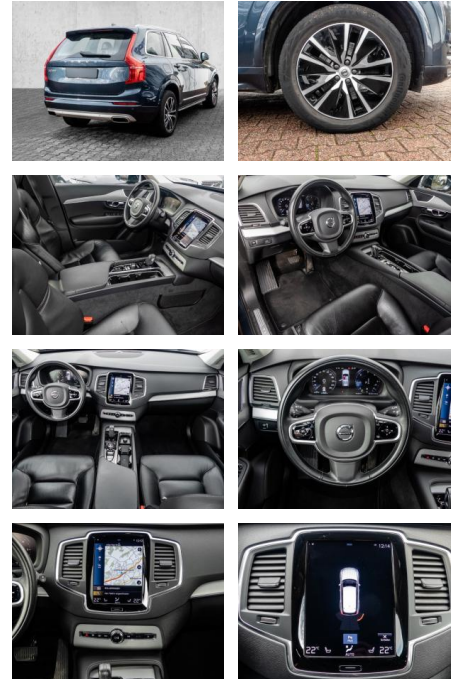

Ihr Ansprechpartner

Herr Ahmet Seren
E-Mail: a.seren@autopark1.de
Telefon: 08065 906852

AutoPark GmbH
Mailling 3 - 83104 Tuntenhausen - Tel.: 08065 / 906860

Volvo XC90 Momentum Pro AWD B5 Diesel EU6d

MA05-6098-23 Angebotsnr.:

Erstzulassung:	Kilometer:	Farbe:	Leistung:	Kraftstoffart:
01.12.2020	139.058	Blau	173 kW / 235 PS	Diesel

PREIS
33.850 €

FINANZIERUNGSBEISPIEL

Laufzeit: 72 Monate   Anzahlung: 25 %
Basis-Finanzierung:*   Mtl. Rate:
Zielraten-Finanzierung:** **287 €**

* Basisfinanzierung: Anzahlung: 8.463 Euro, Laufzeit: 72 Monate, Nettodarlehen: 25.388 Euro, Gesamtbetrag: 39.936 Euro, Zinssätze: 7.71% Sollz. (gebunden), 7.99% eff.
** Zielratenfinanzierung: Anzahlung: 8.463 Euro, Laufzeit: 72 Monate, Nettodarlehen: 25.388 Euro, Zielrate: 16.925 Euro, Gesamtbetrag: 42.302 Euro, Zinssätze: 7.71% Sollz. (gebunden), 7.99% eff.,

Vermittlung für: Santander Consumer Bank
Repräsentatives Beispiel gem. § 17 Abs. 4 PAngV. Diese Finanzierungsangebote sind Beispiele. Gerne ermitteln wir für Sie Ihr individuelles Angebot.

Ausstattung

Sicherheit

- PDC Park Distance Control hinten
- Anti-Blockiersystem ABS
- Antischlupfregelung ASC+T
- elektronische Stabilitätskontrolle (ESP / DSP)
- Servolenkung
- Regensensor
- Wegfahrsperre
- Kindersitzbefestigung
- Allrad
- **ABS**
- Airbag
- Beifahrer-Airbag
- Wegfahrsperre
- Seitenairbags
- ESP
- Reifendruckkontrolle
- Traktionskontrolle
- Kopfairbag
- Knieairbag

- Kindersitzbefestigung
- Anhängerstabilisierung
- Pannentkit
- **Entertainment: Navigationssystem**
- Soundsystem
- Radio
- Telefonvorbereitung
- AUX-In
- USB-Anschluss
- MP3
- Bluetooth
- Freisprecheinrichtung
- Apple CarPlay
- Android Auto
- DAB
- •

Multimedia

- Radio
- el. Sitzverstellung
- Navigation mit Bildschirm

- MP3 Anschluss
- Bluetooth

Komfort

- Zentralverriegelung
- Bordcomputer
- **Servolenkung**
- Zentralverriegelung
- Elektrischer Fensterheber
- Lederausstattung
- Sitzheizung
- Elektrische Aussenspiegel
- Teilbare Rücksitzlehne
- Tempomat
- Park Distance Control
- Multifunktionslenkrad
- Keyless Go Startfunktion
- Elektrische Sitze
- Innenspiegel autom. abblendbar
- Mittelarmlehne
- Innenraumfilter

STÄNDIG ÜBER 15.000 FAHRZEUGE IM BESTAND!