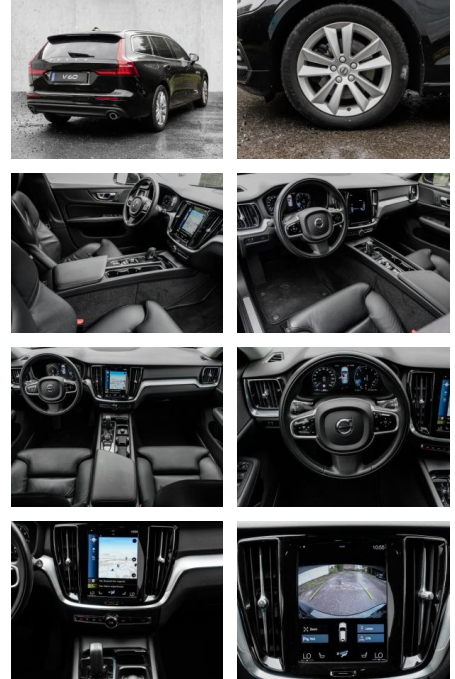

Ihr Ansprechpartner

Herr Ahmet Seren
E-Mail: a.seren@autopark1.de
Telefon: 08065 906852

AutoPark GmbH
Mailling 3 - 83104 Tuntenhausen - Tel.: 08065 / 906860

Volvo V60 Kombi Momentum Pro B3 Benzin EU6d

MA05-2658-24 Angebotsnr.:

Erstzulassung:	Kilometer:	Farbe:	Leistung:	Kraftstoffart:
01.10.2020	39.313	Schwarz	120 kW / 163 PS	Benzin

PREIS
31.270 €

FINANZIERUNGSBEISPIEL

Laufzeit: 72 Monate   Anzahlung: 25 %
Basis-Finanzierung:*   Mtl. Rate:
Zielraten-Finanzierung:** **265 €**

* Basisfinanzierung: Anzahlung: 7.818 Euro, Laufzeit: 72 Monate, Nettodarlehen: 23.453 Euro, Gesamtbetrag: 36.892 Euro, Zinssätze: 7.71% Sollz. (gebunden), 7.99% eff.
** Zielratenfinanzierung: Anzahlung: 7.818 Euro, Laufzeit: 72 Monate, Nettodarlehen: 23.453 Euro, Zielrate: 15.635 Euro, Gesamtbetrag: 39.078 Euro, Zinssätze: 7.71% Sollz. (gebunden), 7.99% eff.,

Vermittlung für: Santander Consumer Bank
Repräsentatives Beispiel gem. § 17 Abs. 4 PAngV. Diese Finanzierungsangebote sind Beispiele. Gerne ermitteln wir für Sie Ihr individuelles Angebot.

Ausstattung

Sicherheit

- PDC Park Distance Control hinten
- Anti-Blockiersystem ABS
- Antischlupfregelung ASC+T
- elektronische Stabilitätskontrolle (ESP / DSP)
- Servolenkung
- Regensensor
- Wegfahrsperre
- Kindersitzbefestigung
- PDC Park Distance Control vorne
- **ABS**
- Airbag
- Beifahrer-Airbag
- Wegfahrsperre
- Seitenairbags
- ESP
- Reifendruckkontrolle
- Traktionskontrolle
- Kopfairbag
- Knieairbag

- Kindersitzbefestigung
- Anhängerstabilisierung
- Pannenset
- **Entertainment: Navigationssystem**
- Soundsystem
- Radio
- Telefonvorbereitung
- AUX-In
- USB-Anschluss
- MP3
- Bluetooth
- Freisprecheinrichtung
- Apple CarPlay
- Android Auto
- DAB
- •

Multimedia

- Radio
- el. Sitzverstellung
- Navigation mit Bildschirm

- MP3 Anschluss
- Bluetooth

Komfort

- Zentralverriegelung
- Bordcomputer
- **Servolenkung**
- Zentralverriegelung
- Elektrischer Fensterheber
- Lederausstattung
- Sitzheizung
- Elektrische Aussenspiegel
- Teilbare Rücksitzlehne
- Tempomat
- Standheizung
- Multifunktionslenkrad
- Keyless Go Startfunktion
- Elektrische Sitze
- Innenspiegel autom. abblendbar
- Mittelarmlehne
- Innenraumfilter

STÄNDIG ÜBER 15.000 FAHRZEUGE IM BESTAND!