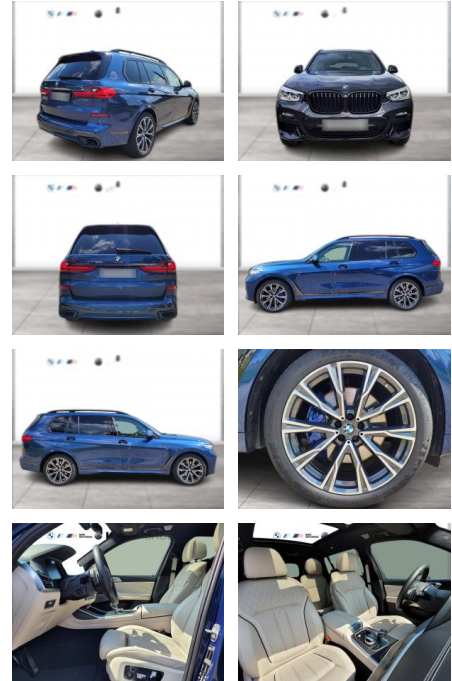

Erstzulassung:	Kilometer:	Farbe:	Leistung:	Kraftstoffart:
01.02.2020	128.113	Blau	294 kW / 400 PS	Diesel

PREIS
66.810 €

FINANZIERUNGSBEISPIEL
Laufzeit: 72 Monate Anzahlung: 25 %
Basis-Finanzierung:* Mtl. Rate:
Zielraten-Finanzierung:** **566 €**