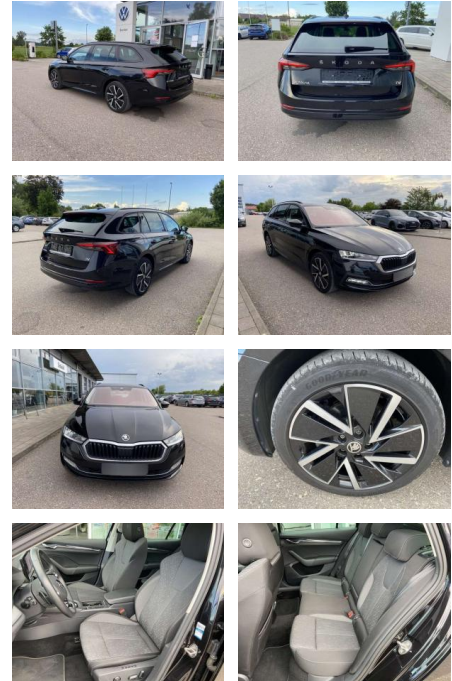

Erstzulassung:	Kilometer:	Farbe:	Leistung:	Kraftstoffart:
01.05.2021	31.607	Schwarz	150 kW / 204 PS	Benzin

PREIS
28.170 €

FINANZIERUNGSBEISPIEL

Laufzeit: 72 Monate Anzahlung: 25 %
Basis-Finanzierung:* Mtl. Rate:
Zielraten-Finanzierung:** **239 €**