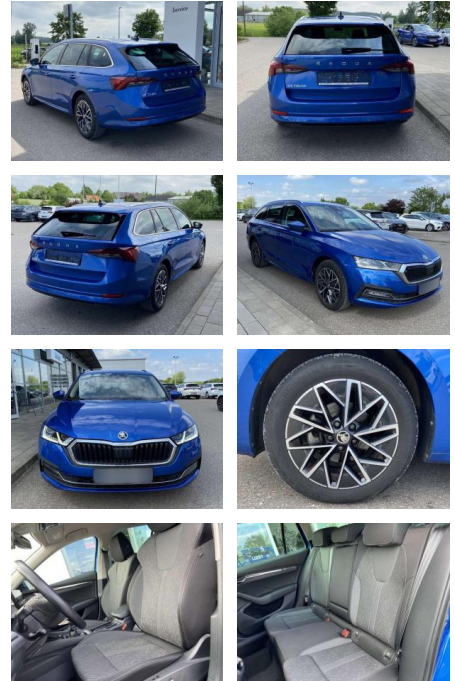

## Skoda Octavia Combi 1.0 TSI Style Neues

SS00-072285 **Angebotsnr.:**

Erstzulassung:	Kilometer:	Farbe:	Leistung:	Kraftstoffart:
01.02.2021	21.167		81 kW / 110 PS	Benzin

**PREIS**  
**23.120 €**