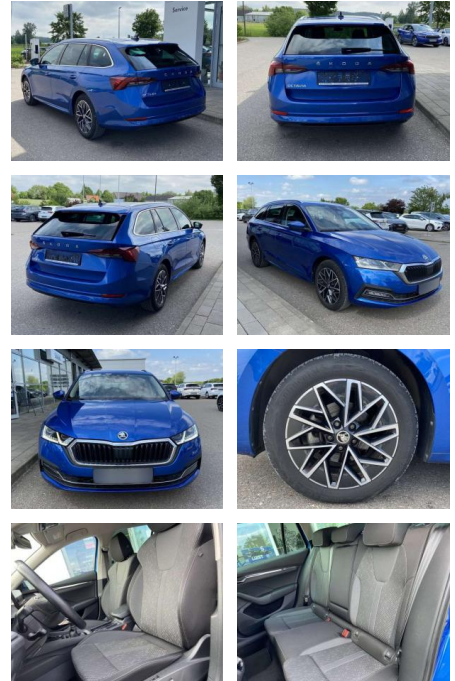

## Skoda Octavia Combi 1.0 TSI Style Neues

SS00-072285AAngebotsnr.:

Erstzulassung:	Kilometer:	Farbe:	Leistung:	Kraftstoffart:
01.02.2021	21.167		81 kW / 110 PS	Benzin

**PREIS**  
**24.580 €**