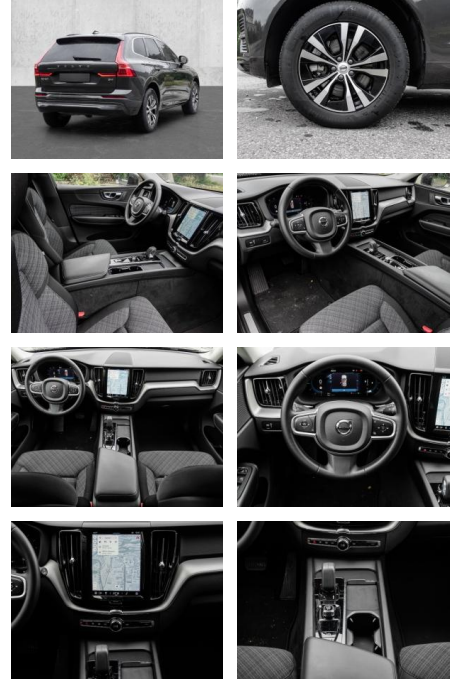

Ihr Ansprechpartner

Herr Vinzenz Enghart

E-Mail: v.englhart@autopark1.de
Telefon: 08065 906862

AutoPark GmbH
Mailling 3 - 83104 Tuntenhausen - Tel.: 08065 / 906860

Volvo XC60 Momentum Pro 2WD B4 Diesel EU6d

MA05-2705-24 Angebotsnr.:

Erstzulassung:	Kilometer:	Farbe:	Leistung:	Kraftstoffart:
01.03.2022	26.704	Grau	145 kW / 197 PS	Diesel

PREIS
37.560 €

FINANZIERUNGSBEISPIEL

Laufzeit: 72 Monate   Anzahlung: 25 %
Basis-Finanzierung:*   Mtl. Rate:
Zielraten-Finanzierung:** **318 €**

* Basisfinanzierung: Anzahlung: 9.390 Euro, Laufzeit: 72 Monate, Nettodarlehen: 28.170 Euro, Gesamtbetrag: 44.312 Euro, Zinssätze: 7.71% Sollz. (gebunden), 7.99% eff.
** Zielratenfinanzierung: Anzahlung: 9.390 Euro, Laufzeit: 72 Monate, Nettodarlehen: 28.170 Euro, Zielrate: 18.780 Euro, Gesamtbetrag: 46.938 Euro, Zinssätze: 7.71% Sollz. (gebunden), 7.99% eff.,

Vermittlung für: Santander Consumer Bank
Repräsentatives Beispiel gem. § 17 Abs. 4 PAngV. Diese Finanzierungsangebote sind Beispiele. Gerne ermitteln wir für Sie Ihr individuelles Angebot.

Ausstattung

Sicherheit

- Anti-Blockiersystem ABS
- Antischlupfregelung ASC+T
- elektronische Stabilitätskontrolle (ESP / DSP)
- Servolenkung
- Regensensor
- Wegfahrsperrung
- Kindersitzbefestigung
- **ABS**
- Airbag
- Beifahrer-Airbag
- Wegfahrsperrung
- Seitenairbags
- ESP
- Reifendruckkontrolle
- Traktionskontrolle
- Kopfairbag
- Knieairbag
- Kindersitzbefestigung
- Pannenset

• Entertainment: Soundsystem

- Radio
- USB-Anschluss
- MP3
- DAB
- Induktionsladen für Smartphones
- •

Multimedia

- Radio
- MP3 Anschluss

Komfort

- Zentralverriegelung
- Bordcomputer
- **Servolenkung**
- Zentralverriegelung
- Elektrischer Fensterheber
- Sitzheizung
- Elektrische Aussenspiegel
- Teilbare Rückbanklehne

- Tempomat
- Multifunktionslenkrad
- Keyless Go Startfunktion
- Innenspiegel autom. abblendbar
- Mittelarmlehne
- Innenraumfilter
- Lenksäule einstellbar
- Elektrische Heckklappe
- Beheizbare Frontscheibe
- Keyless Entry
- Lordosenstütze
- Geschwindigkeitsbegrenzungsanlage
- Klimaautomatik-2-Zonen
- Funkfernbedienung
- **Sicht: LED-Hauptscheinwerfer**
- LED-Tagfahrlicht
- Nebelscheinwerfer
- Aussenspiegel beheizbar
- Privacyverglasung
- •

STÄNDIG ÜBER 15.000 FAHRZEUGE IM BESTAND!