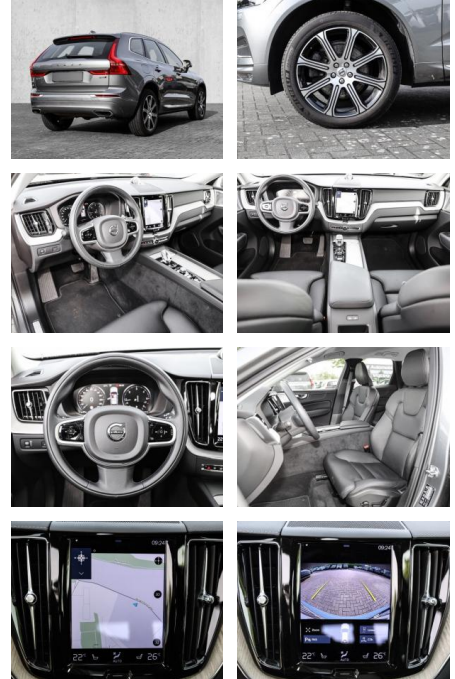

Erstzulassung:	Kilometer:	Farbe:	Leistung:	Kraftstoffart:
01.12.2020	27.684	Grau	145 kW / 197 PS	Diesel

PREIS
41.050 €

FINANZIERUNGSBEISPIEL

Laufzeit: 72 Monate Anzahlung: 25 %
Basis-Finanzierung:* Mtl. Rate:
Zielraten-Finanzierung:** **348 €**