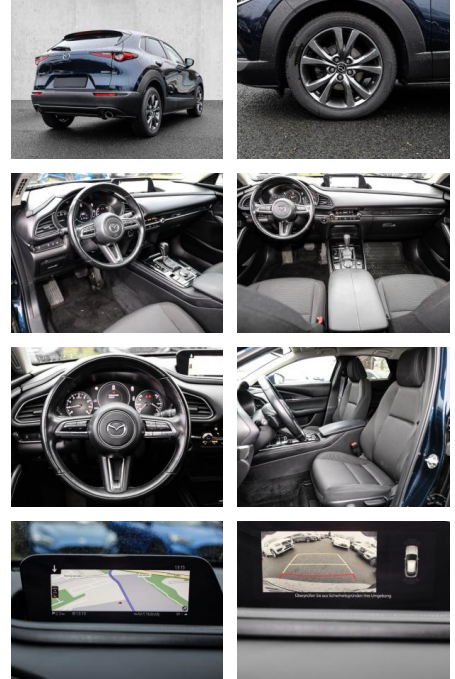

Ihr Ansprechpartner

Herr Vinzenz Enghart

E-Mail: v.enghart@autopark1.de
Telefon: 08065 906862

AutoPark GmbH
Mailing 3 - 83104 Tuntenhausen - Tel.: 08065 / 906860

Mazda CX-30 Selection 2WD 2.0 SKYACTIV-X M

MA05-2758-24 Angebotsnr.:

Erstzulassung:	Kilometer:	Farbe:	Leistung:	Kraftstoffart:
01.04.2022	72.876	Blau	132 kW / 179 PS	Benzin

PREIS
27.760 €

FINANZIERUNGSBEISPIEL

Laufzeit: 72 Monate   Anzahlung: 25 %
Basis-Finanzierung:*   Mtl. Rate:
Zielraten-Finanzierung:** **235 €**

* Basisfinanzierung: Anzahlung: 6.940 Euro, Laufzeit: 72 Monate, Nettodarlehen: 20.820 Euro, Gesamtbetrag: 32.751 Euro, Zinssätze: 7.71% Sollz. (gebunden), 7.99% eff.
** Zielratenfinanzierung: Anzahlung: 6.940 Euro, Laufzeit: 72 Monate, Nettodarlehen: 20.820 Euro, Zielrate: 13.880 Euro, Gesamtbetrag: 34.691 Euro, Zinssätze: 7.71% Sollz. (gebunden), 7.99% eff.,

Vermittlung für: Santander Consumer Bank
Repräsentatives Beispiel gem. § 17 Abs. 4 PAngV. Diese Finanzierungsangebote sind Beispiele. Gerne ermitteln wir für Sie Ihr individuelles Angebot.

Ausstattung

Sicherheit

- PDC Park Distance Control hinten
- Anti-Blockiersystem ABS
- Antischlupfregelung ASC+T
- elektronische Stabilitätskontrolle (ESP / DSP)
- Servolenkung
- Regensensor
- Wegfahrsperre
- Kindersitzbefestigung
- PDC Park Distance Control vorne
- **ABS**
- Airbag
- Beifahrer-Airbag
- Wegfahrsperre
- Seitenairbags
- Alarmanlage
- ESP
- Antriebsschlupfregelung
- Reifendruckkontrolle
- Traktionskontrolle

- Kopfairbag
- Knieairbag
- Kindersitzbefestigung
- Notrufsystem
- Pannenset
- **Entertainment: Navigationssystem**
- Radio
- Telefonvorbereitung
- USB-Anschluss
- MP3
- Bluetooth
- Freisprecheinrichtung
- Apple CarPlay
- Android Auto
- Sprachsteuerung
- DAB
- Musikstreaming
- •

Multimedia

- Radio

- Navigation mit Bildschirm
- MP3 Anschluss
- Head UP Display
- Bluetooth

Komfort

- Zentralverriegelung
- Bordcomputer
- **Klimaautomatik**
- Servolenkung
- Zentralverriegelung
- Elektrischer Fensterheber
- Sitzheizung
- Elektrische Aussenspiegel
- Teilbare Ruedsitzlehne
- Tempomat
- Multifunktionslenkrad
- Keyless Go Startfunktion
- Innenspiegel autom. abblendbar
- Lenksaeule einstellbar
- ParkDistanceControl vorne und hinten

STÄNDIG ÜBER 15.000 FAHRZEUGE IM BESTAND!