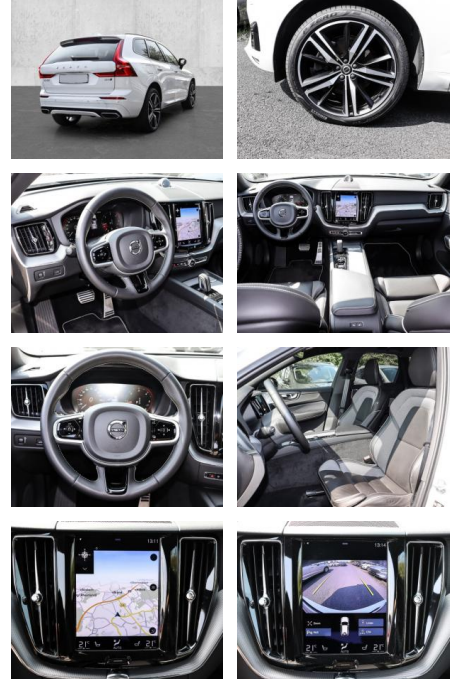

Ihr Ansprechpartner

Herr Vinzenz Enghart

E-Mail: v.enghart@autopark1.de
Telefon: 08065 906862

AutoPark GmbH
Mailing 3 - 83104 Tuntenhausen - Tel.: 08065 / 906860

Volvo XC60 R Design AWD B5 Diesel EU6d Allrad

MA05-2715-24 Angebotsnr.:

Erstzulassung:	Kilometer:	Farbe:	Leistung:	Kraftstoffart:
01.02.2021	76.944	Weiß	173 kW / 235 PS	Diesel

PREIS
42.190 €

FINANZIERUNGSBEISPIEL

Laufzeit: 72 Monate   Anzahlung: 25 %
Basis-Finanzierung:*   Mtl. Rate:
Zielraten-Finanzierung:** **357 €**

* Basisfinanzierung: Anzahlung: 10.548 Euro, Laufzeit: 72 Monate, Nettodarlehen: 31.643 Euro, Gesamtbetrag: 49.775 Euro, Zinssätze: 7.71% Sollz. (gebunden), 7.99% eff.
** Zielratenfinanzierung: Anzahlung: 10.548 Euro, Laufzeit: 72 Monate, Nettodarlehen: 31.643 Euro, Zielrate: 21.095 Euro, Gesamtbetrag: 52.725 Euro, Zinssätze: 7.71% Sollz. (gebunden), 7.99% eff.,

Vermittlung für: Santander Consumer Bank
Repräsentatives Beispiel gem. § 17 Abs. 4 PAngV. Diese Finanzierungsangebote sind Beispiele. Gerne ermitteln wir für Sie Ihr individuelles Angebot.

Ausstattung

Sicherheit

- PDC Park Distance Control hinten
- Anti-Blockiersystem ABS
- Antischlupfregelung ASC+T
- elektronische Stabilitätskontrolle (ESP / DSP)
- Servolenkung
- Regensensor
- Wegfahrsperre
- Kindersitzbefestigung
- Allrad
- PDC Park Distance Control vorne
- **ABS**
- Airbag
- Beifahrer-Airbag
- Wegfahrsperre
- Seitenairbags
- ESP
- Reifendruckkontrolle
- Traktionskontrolle
- Kopfairbag

- Knieairbag
- Kindersitzbefestigung
- Anhängerstabilisierung
- Pannenset
- **Entertainment: Navigationssystem**
- Soundsystem
- Radio
- Telefonvorbereitung
- USB-Anschluss
- MP3
- Harman-Kardon
- Apple CarPlay
- Android Auto
- Sprachsteuerung
- DAB
- Bowers & Wilkins
- Induktionsladen für Smartphones
- Musikstreaming
- •

Multimedia

- Radio
- el. Sitzverstellung
- Navigation mit Bildschirm
- MP3 Anschluss

Komfort

- Zentralverriegelung
- Bordcomputer
- **Servolenkung**
- Zentralverriegelung
- Elektrischer Fensterheber
- Sitzheizung
- Elektrische Aussenspiegel
- Teilbare Rucksitzlehne
- Tempomat
- Standheizung
- Multifunktionslenkrad
- Keyless Go Startfunktion
- Elektrische Sitze
- Innenspiegel autom. abblendbar

STÄNDIG ÜBER 15.000 FAHRZEUGE IM BESTAND!