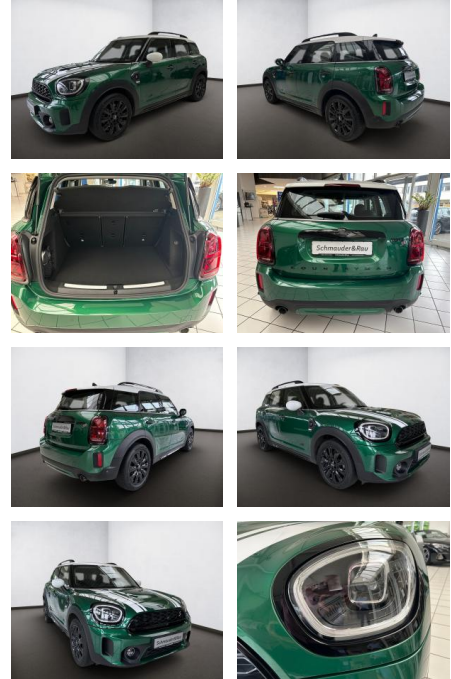

## MINI Cooper SD Countryman ALL4 Classic Trim, Nav...

AS08-OL2405-2110806852

Erstzulassung:	Kilometer:	Farbe:	Leistung:	Kraftstoffart:	Verbr. komb.	CO2-Emission	CO2-Klasse (WLTP)
13.07.2023	9.401		140 kW / 190 PS	Diesel	5,7 l/100km	151 g/km	E

### Besonderheiten

- Getriebe Sport-Automatic - (8-Stufen)
- Sportsitze vorn
- LM-Felgen 7.5x18 (Spoke Pin Black)
- Antriebsart: Allradantrieb
- Ausstattungs-Paket: Premium
- Classic Trim