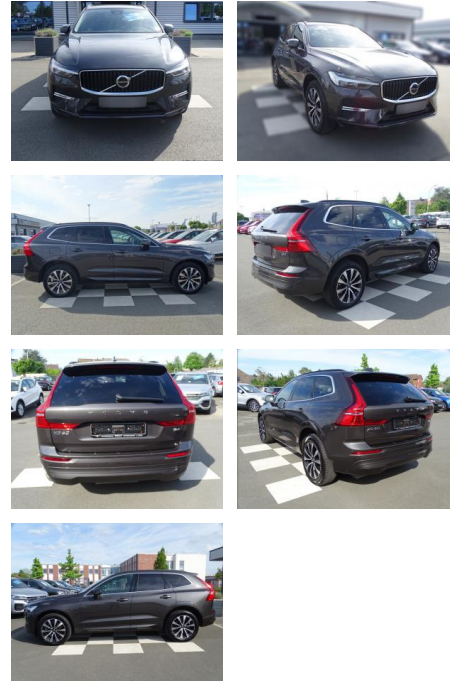

Erstzulassung:	Kilometer:	Farbe:	Leistung:	Kraftstoffart:
01.06.2023	25.941	Grau	145 kW / 197 PS	Diesel

PREIS
41.970 €

FINANZIERUNGSBEISPIEL

Laufzeit: 72 Monate Anzahlung: 25 %
Basis-Finanzierung:* Mtl. Rate:
Zielraten-Finanzierung:** **355 €**