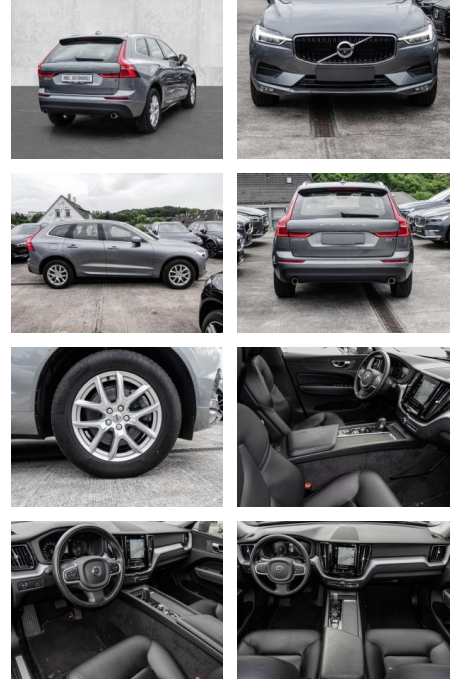

## Volvo XC60 Momentum Pro AWD B4 Diesel EU6d

MA05-2741-24 Angebotsnr.:

Erstzulassung:	Kilometer:	Farbe:	Leistung:	Kraftstoffart:
01.11.2020	52.610	Grau	145 kW / 197 PS	Diesel

**PREIS**  
**35.300 €**