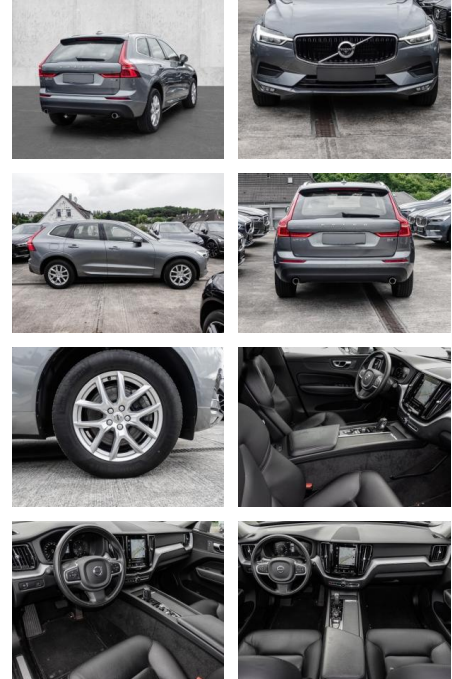

Erstzulassung:	Kilometer:	Farbe:	Leistung:	Kraftstoffart:
01.11.2020	52.610	Grau	145 kW / 197 PS	Diesel

PREIS
35.300 €

FINANZIERUNGSBEISPIEL

Laufzeit: 72 Monate Anzahlung: 25 %
Basis-Finanzierung:* Mtl. Rate:
Zielraten-Finanzierung:** **299 €**