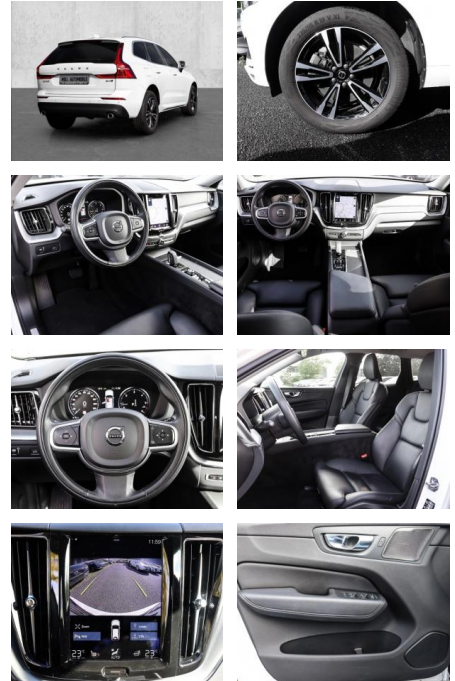

MA05-2742-24 Angebotsnr.:

Erstzulassung:	Kilometer:	Farbe:	Leistung:	Kraftstoffart:
01.03.2021	83.533	Weiß	145 kW / 197 PS	Diesel

PREIS
34.310 €

FINANZIERUNGSBEISPIEL

Laufzeit: 72 Monate Anzahlung: 25 %
Basis-Finanzierung:* Mtl. Rate:
Zielraten-Finanzierung:** **291 €**