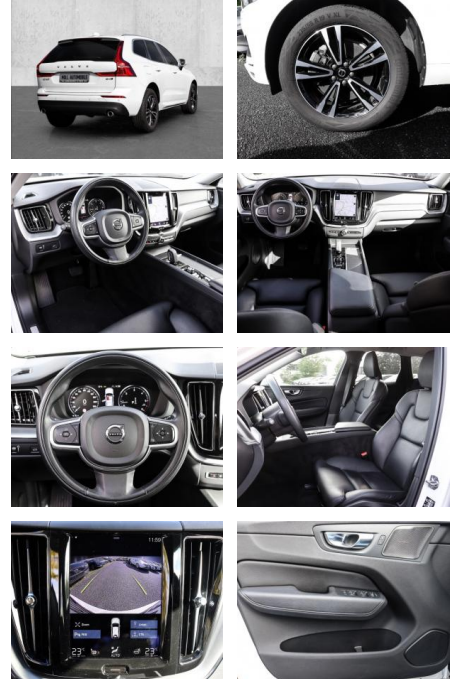

MA05-2742-24 Angebotsnr.:

Erstzulassung:	Kilometer:	Farbe:	Leistung:	Kraftstoffart:
01.03.2021	83.533	Weiß	145 kW / 197 PS	Diesel

PREIS
32.300 €

FINANZIERUNGSBEISPIEL

Laufzeit: 72 Monate Anzahlung: 25 %
Basis-Finanzierung:* Mtl. Rate:
Zielraten-Finanzierung:** **274 €**