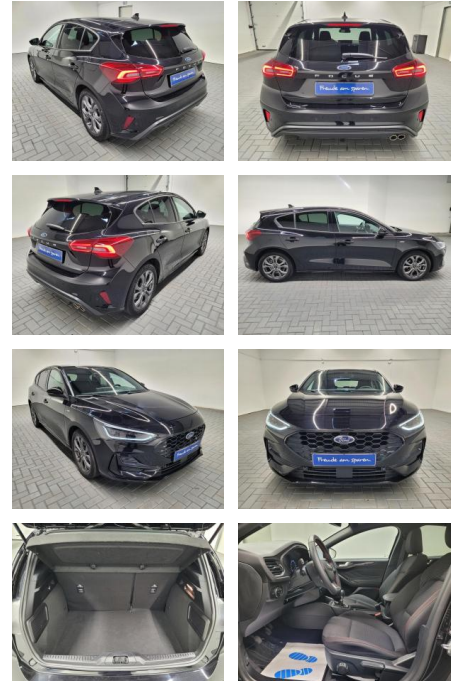

Erstzulassung:	Kilometer:	Farbe:	Leistung:	Kraftstoffart:
18.05.2023	9.730		92 kW / 125 PS	Benzin

PREIS
22.810 €

FINANZIERUNGSBEISPIEL
Laufzeit: 72 Monate Anzahlung: 25 %
Basis-Finanzierung:* Mtl. Rate:
Zielraten-Finanzierung:** **193 €**