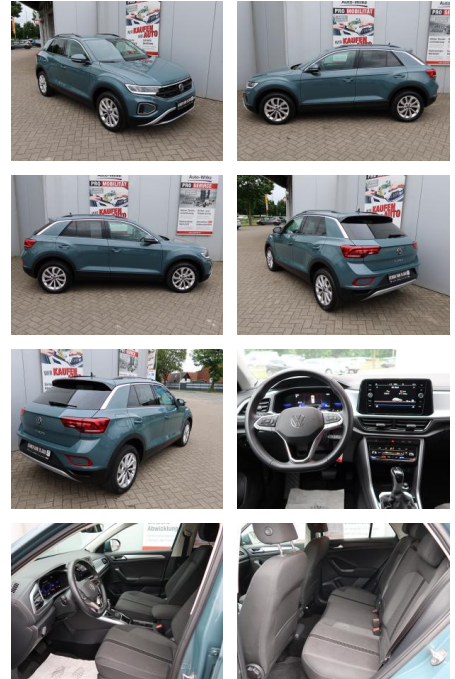

AW19-PV683877 Angebotsnr.:

Erstzulassung:	Kilometer:	Farbe:	Leistung:	Kraftstoffart:	Verbr. komb.	CO2-Emission	CO2-Klasse (WLTP)
09.05.2023	21.950	Grau	110 kW / 150 PS	Benzin	6,5 l/100km	146 g/km	E

PREIS
26.750 €