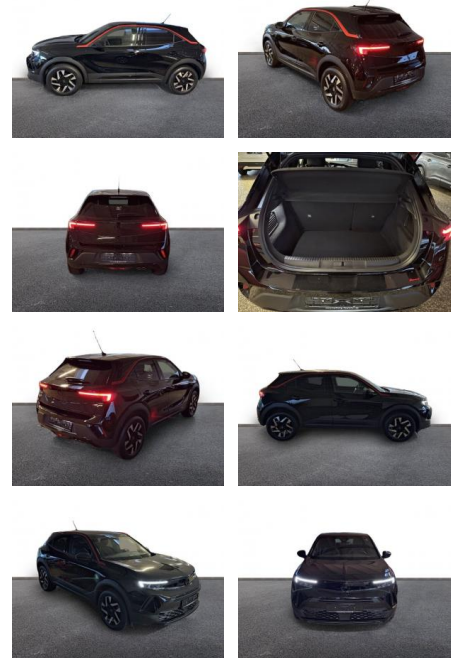

Erstzulassung:	Kilometer:	Farbe:	Leistung:	Kraftstoffart:
01.09.2023	17.327	Schwarz	96 kW / 131 PS	Benzin

PREIS
23.650 €

FINANZIERUNGSBEISPIEL

Laufzeit: 72 Monate Anzahlung: 25 %
Basis-Finanzierung:* Mtl. Rate:
Zielraten-Finanzierung:** **200 €**