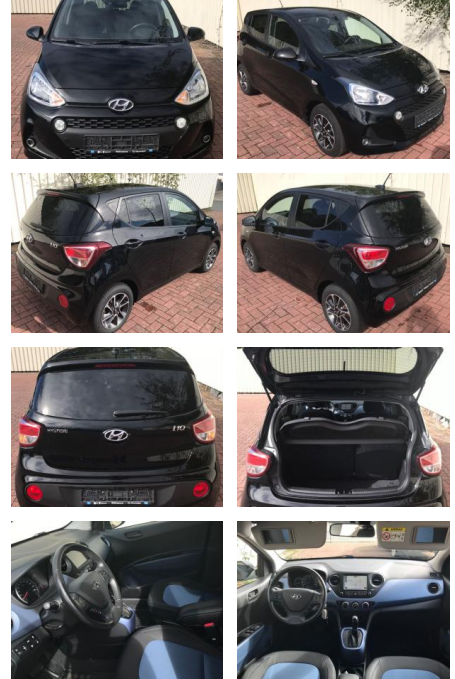

## Hyundai i10 1.0 Passion

AP19-15444 **Angebotsnr.:**

Erstzulassung:	Kilometer:	Farbe:	Leistung:	Kraftstoffart:	Verbr. komb.	CO2-Emission	CO2-Klasse (WLTP)
25.09.2017	67.264	Diverse	49 kW / 67 PS	Benzin	5,8 l/100km	134 g/km	