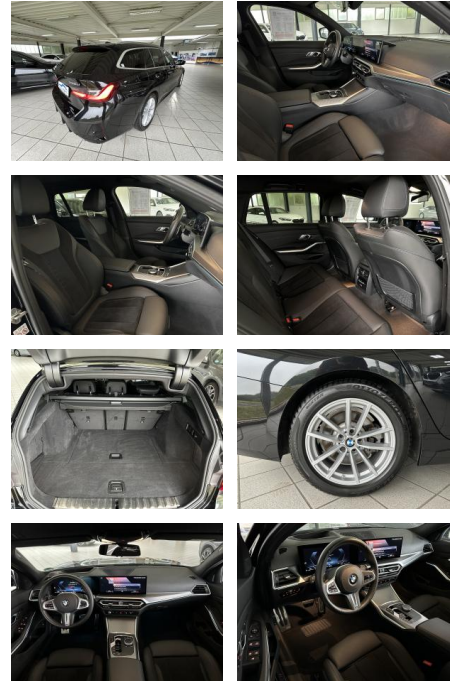

Ihr Ansprechpartner

Herr Vinzenz Enghart

E-Mail: v.enghart@autopark1.de
Telefon: 08065 906862

AutoPark GmbH
Malling 3 - 83104 Tuntenhausen - Tel.: 08065 / 906860

BMW 330d Mild Hybrid M Sport AHK

AH00-7056X62Angebotsnr.:

Erstzulassung:	Kilometer:	Farbe:	Leistung:	Kraftstoffart:	Verbr. komb.	CO2-Emission	CO2-Klasse (WLTP)
18.08.2023	25.910	Schwarz	210 kW / 286 PS	Diesel	6,0 l/100km	157 g/km	F

PREIS
46.320 €

FINANZIERUNGSBEISPIEL

Laufzeit: 72 Monate   Anzahlung: 25 %
Basis-Finanzierung:*   Mtl. Rate:
Zielraten-Finanzierung:**   **392 €**

* Basisfinanzierung: Anzahlung: 11.580 Euro, Laufzeit: 72 Monate, Nettodarlehen: 34.740 Euro, Gesamtbetrag: 54.647 Euro, Zinssätze: 7.71% Sollz. (gebunden), 7.99% eff.
** Zielratenfinanzierung: Anzahlung: 11.580 Euro, Laufzeit: 72 Monate, Nettodarlehen: 34.740 Euro, Zielrate: 23.160 Euro, Gesamtbetrag: 57.886 Euro, Zinssätze: 7.71% Sollz. (gebunden), 7.99% eff.,

Vermittlung für: Santander Consumer Bank
Repräsentatives Beispiel gem. § 17 Abs. 4 PAngV. Diese Finanzierungsangebote sind Beispiele. Gerne ermitteln wir für Sie Ihr individuelles Angebot.

Ausstattung

Besonderheiten

- Anhängerkupplung (Kugelkopf schwenkbar)
- DAB-Tuner (Radioempfang digital)
- Sitzbezug / Polsterung: Alcantara / Sensatec-Kombination
- M Sport
- Comfort-Paket
- BMW Live Cockpit Professional
- Head-Up-Display

Sicherheit

- Abstandswarner
- Geschwindigkeitsbegrenzungsanlage
- Müdigkeitswarnsystem
- Notrufsystem
- Reifendruckkontrollsystem
- Totwinkel-Assistent
- PDC Park Distance Control hinten
- Elektronische Parkbremse
- Anti-Blockiersystem ABS
- Antischlupfregelung ASC+T

- elektronische Stabilitätskontrolle (ESP / DSP)
- Servolenkung
- Alarmanlage
- Regensensor
- Wegfahrsperre
- Kindersitzbefestigung
- PDC Park Distance Control vorne
- Spurhalteassistent
- Notbremsassistent
- Spurwechslassistent
- Alarmanlage
- Scheinwerfer LED
- Dynamische Bremsleuchte
- Reifendruck-Kontrollsystem
- Airbag Fahrer-/Beifahrerseite
- Kopf-Airbag-System vorn
- Kopf-Airbag-System hinten
- Seitenairbag vorn
- Seitenairbag hinten
- Airbag Beifahrerseite abschaltbar

- WARNDREIECK
- Anti-Blockier-System (ABS)
- Bremsassistent
- Parkbremse elektrisch
- Fahrassistent-System: Active Guard Plus (Spurhalteassistent, Frontkollisionswarnung)
- Fahrassistent-System: Aufmerksamkeits-Assistent
- Diebstahlsicherung für Räder (Felgenschlösser)
- Dynamische Stabilitäts-Control (DSC) mit erweiterter Umfang
- Dynamische Stabilitäts-Control (DSC)
- Dynamische Tractions Control (DTC)
- Sportdifferential
- Fahrassistent-System: Fahrerlebnisschalter
- Fahrassistent-System: Einparkhilfe Seite
- Fahrassistent-System: Rückfahrlilfe Notbremsfunktion (Active PDC)

STÄNDIG ÜBER 15.000 FAHRZEUGE IM BESTAND!