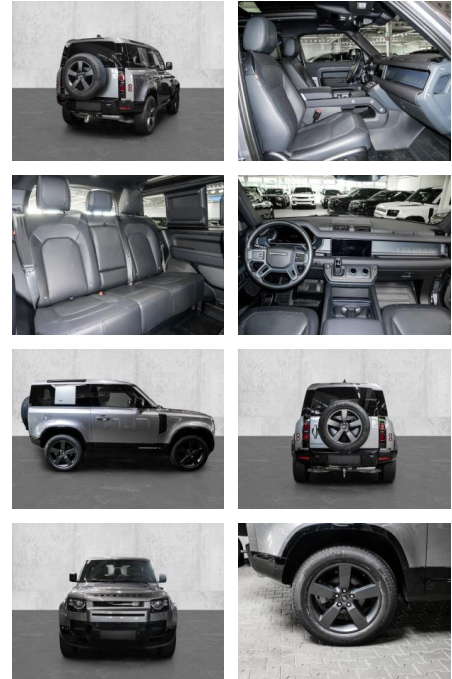

Erstzulassung:	Kilometer:	Farbe:	Leistung:	Kraftstoffart:
01.10.2023	23.170	Grau	183 kW / 249 PS	Diesel

PREIS
80.620 €

FINANZIERUNGSBEISPIEL
Laufzeit: 72 Monate Anzahlung: 25 %
Basis-Finanzierung:* Mtl. Rate:
Zielraten-Finanzierung:** **683 €**