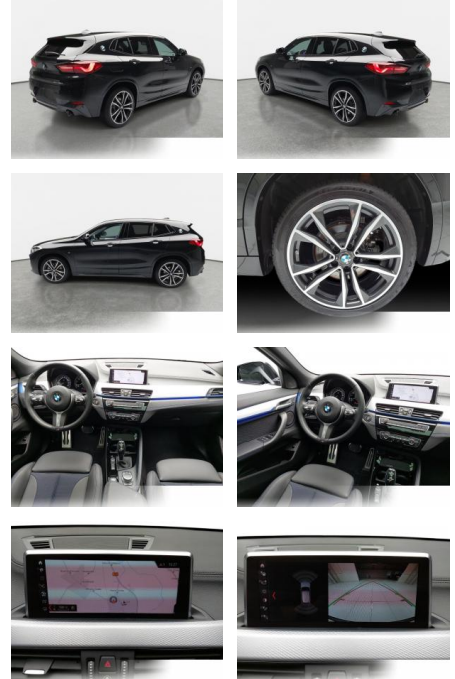

BMW X2 XDRIVE 20I AUTO. M SPORT NAVI LED

BR02-52220 **Angebotsnr.:**

Erstzulassung:	Kilometer:	Farbe:	Leistung:	Kraftstoffart:
01.09.2023	19.400	Diverse	131 kW / 178 PS	Benzin

PREIS
37.050 €

FINANZIERUNGSBEISPIEL

Multimedia

- Radio
- Navigation mit Bildschirm
- Bluetooth

Komfort

- Zentralverriegelung
- Bordcomputer

Interieur

- Multifunktionslenkrad
- Sportsitze
- el. Fensterheber
- Sitzheizung

Exterieur

- Leichtmetallfelgen
- metallic