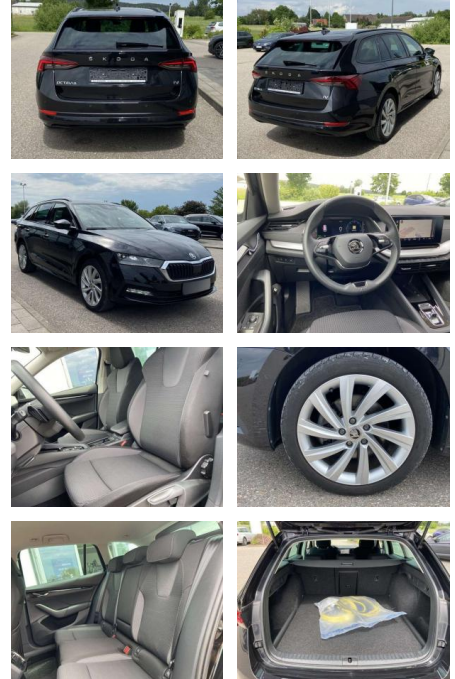

Ihr Ansprechpartner

Herr Vinzenz Enghart

E-Mail: v.enghart@autopark1.de
Telefon: 08065 906862

AutoPark GmbH
Mailling 3 - 83104 Tuntenhausen - Tel.: 08065 / 906860

Skoda Octavia Combi iV 1.4 TSI DSG Ambition

SS00-069698 **Angebotsnr.:**

Erstzulassung:	Kilometer:	Farbe:	Leistung:	Kraftstoffart:
01.02.2022	18.362		150 kW / 204 PS	Benzin

PREIS
28.170 €

FINANZIERUNGSBEISPIEL

Laufzeit: 72 Monate   Anzahlung: 25 %
Basis-Finanzierung:*   Mtl. Rate:
Zielraten-Finanzierung:** **239 €**

* Basisfinanzierung: Anzahlung: 7.043 Euro, Laufzeit: 72 Monate, Nettodarlehen: 21.128 Euro, Gesamtbetrag: 33.235 Euro, Zinssätze: 7.71% Sollz. (gebunden), 7.99% eff.
** Zielratenfinanzierung: Anzahlung: 7.043 Euro, Laufzeit: 72 Monate, Nettodarlehen: 21.128 Euro, Zielrate: 14.085 Euro, Gesamtbetrag: 35.204 Euro, Zinssätze: 7.71% Sollz. (gebunden), 7.99% eff.,

Vermittlung für: Santander Consumer Bank
Repräsentatives Beispiel gem. § 17 Abs. 4 PAngV. Diese Finanzierungsangebote sind Beispiele. Gerne ermitteln wir für Sie Ihr individuelles Angebot.

Ausstattung

Sicherheit

- Anti-Blockiersystem ABS

Multimedia

- Radio

Interieur

- Sitzheizung vorne und hinten
- Innenspiegel automatisch abblendbar
- Lendenwirbelstützen vorne
- Mittelarmlehne vorne Vordersitze
- höhenverstellbar Rücksitzbanklehne
- geteilt umlegbar mit Mittelarmlehne
- Netztrennwand Isofix Rücksitzbank und Beifahrersitz

Exterieur

- Rückfahrkamera Parklenkassistent mit Einparkhilfe vorne und hinten beheizbare Scheibenwaschdüsen vorne Dachreling Außenspiegel el. anklappbar sowie

- animiert Licht- und Regensensor
- Tagfahrlicht Nebelscheinwerfer mit Abbiegelicht Kurvenfahrlicht Technik:
- Seitenairbags vorne Sprachsteuerung
- Spurhalteassistent Front Assist mit Warnen und Bremsen auf Fahrzeuge
- Fußgänger und Radfahrer Scheckheftgepflegt Servotronic
- Berganfahrassistent 4 x elektrische Fensterheber el. Differenzialsperre (XDS) Reifendruckkontrolle
- Start-Stop-Automatik el. Parkbremse inkl. AutoHold-Funktion Climatronic
- Geschwindigkeitsregelanlage (Tempomat) inkl. Geschwindigkeitsbegrenzer
- Pannen-Set Keyless Advanced - schlüsselloses Schließ- und Startsystem e-Call Notrufsystem Euro 6d-ISC-FCM Infotainment: Navigationssystem Columbus Smart-Link (Apple CarPlay und Android Auto)

- Samstags bis 16:00 Uhr geöffnet. Gerne beraten wir Sie über günstige Finanzierungsmodelle und nehmen Ihr derzeitiges Fahrzeug in Zahlung. www.auto-schuechl.de/finanzierung
- Änderungen oder Zwischenverkauf vorbehalten. www.auto-schuechl.de

Weiteres

- Pakete: 150 kW Systemleistung (110 kW Leistung Ottomotor)
- 6-Gang-DSG-Automatikgetriebe Plug-In Hybrid

STÄNDIG ÜBER 15.000 FAHRZEUGE IM BESTAND!