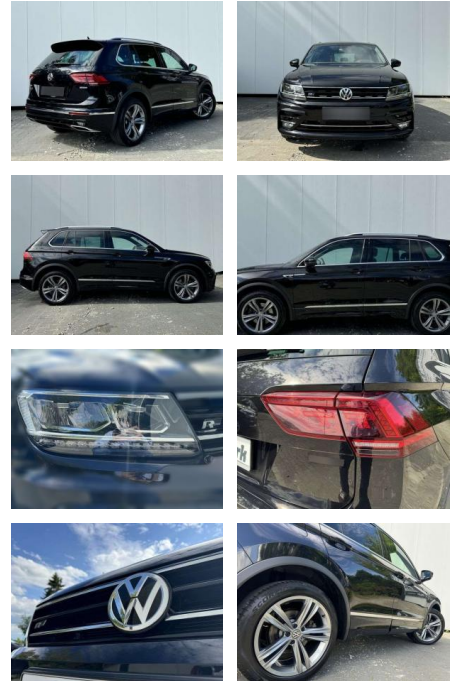

AP08-310768 **Angebotsnr.:**

Erstzulassung:	Kilometer:	Farbe:	Leistung:	Kraftstoffart:
01.04.2021	71.005	Schwarz	176 kW / 239 PS	Diesel

PREIS
34.550 €

FINANZIERUNGSBEISPIEL

Laufzeit: 72 Monate Anzahlung: 25 %
Basis-Finanzierung:* Mtl. Rate:
Zielraten-Finanzierung:** **293 €**