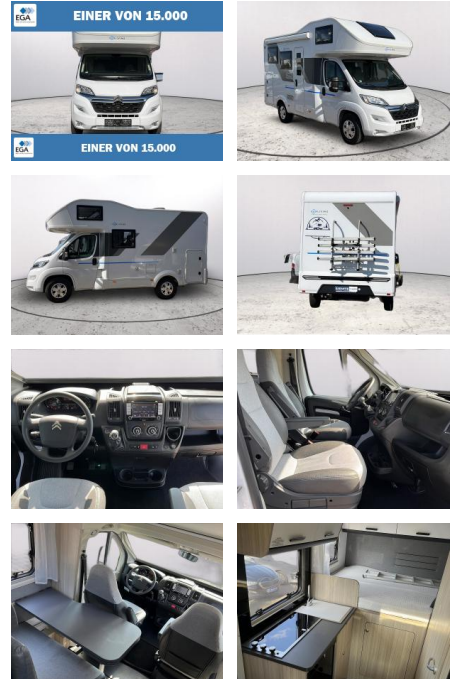

Sun Living A60 SP X-TRA A60 SP X-TRA *Markise *K...

AB73-0072-2178 Angebotsnr.:

Erstzulassung:	Kilometer:	Farbe:	Leistung:	Kraftstoffart:
02.03.2022	48.913	Weiß	103 kW / 140 PS	Diesel

PREIS	FINANZIERUNGSBEISPIEL	
50.840 €	Laufzeit: 72 Monate	Anzahlung: 25 %
	Basis-Finanzierung:**	Mtl. Rate:
	Zielraten-Finanzierung:**	431 €

Ausstattung

Besonderheiten

- Fahrerhaus Klimaanlage
- elektrische Tritstufe
- Navigationssystem
- Markise
- Parksensoren hinten
- Rückfahrkamera
- Tempomat
- Fahrradträger für 4 Fahrräder
- Panorama Dachfenster Front
- faltverdunkelung Fahrerhaus
- Zentralverriegelung mit Fernbedienung
- Standheizung
- Winterfest
- Fliegenschutz Wohnraum
- Kühlschrank
- 3 Flammen Kocher
- Heckgarage mit 2 Türen links und rechts
- Gasheizung
- Fahrerhaussitze höhen- bzw. neigungsverstellbar mit Armlehnen und