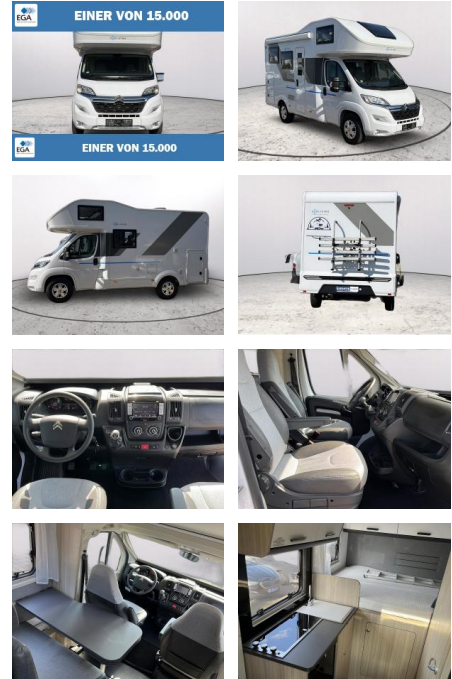

Sun Living A60 SP X-TRA A60 SP X-TRA *Markise *K...

AB73-0072-21787 Gebotsnr.: