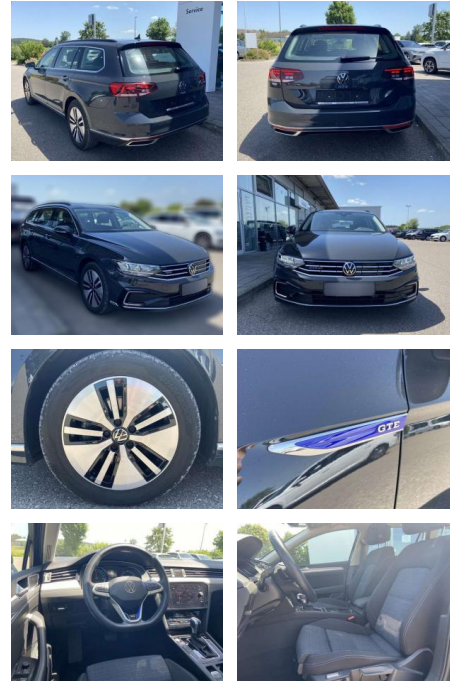

SS00-097778 **Angebotsnr.:**

Erstzulassung:	Kilometer:	Farbe:	Leistung:	Kraftstoffart:
01.05.2021	23.438		160 kW / 218 PS	Benzin

PREIS
26.110 €

FINANZIERUNGSBEISPIEL

Laufzeit: 72 Monate Anzahlung: 25 %
Basis-Finanzierung:* Mtl. Rate:
Zielraten-Finanzierung:** **221 €**