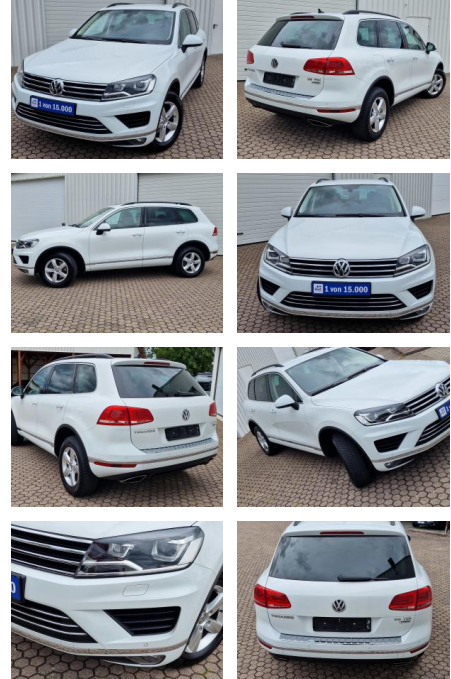

KK00-31-13051Angebotsnr.:

AHK schwenk.mit 3500 kg

Navi* Xenon* Tempomat

Erstzulassung:	Kilometer:	Farbe:	Leistung:	Kraftstoffart:
01.04.2016	96.410	Weiß	150 kW / 204 PS	Diesel

PREIS
26.000 €

FINANZIERUNGSBEISPIEL
Laufzeit: 72 Monate Anzahlung: 25 %
Basis-Finanzierung:* Mtl. Rate:
Zielraten-Finanzierung:** **220 €**