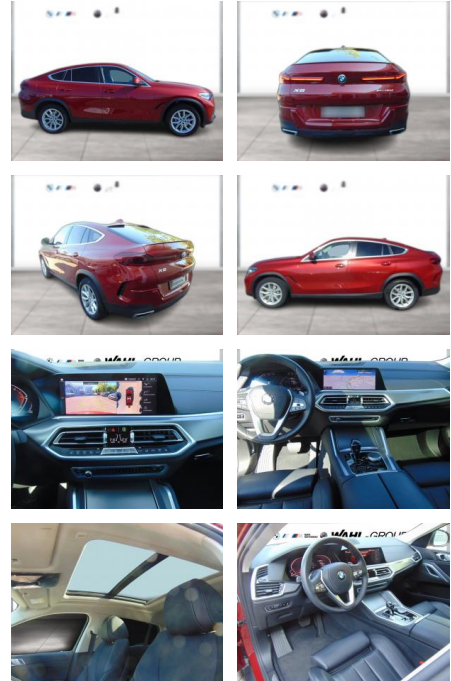

WG04-226713 Angebotsnr.:

| Erstzulassung: | Kilometer: | Farbe: | Leistung: | Kraftstoffart: |
|----------------|------------|--------|-----------------|----------------|
| 01.05.2021 | 65.500 | Rot | 210 kW / 286 PS | Diesel |