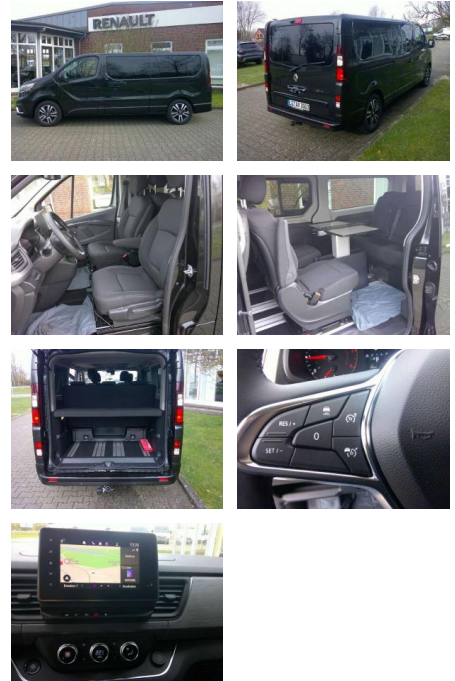

## Renault Trafic Blue dCi 170 EDC Spaceclass

HB09\_1000 **Angebotsnr.:**

Erstzulassung:	Kilometer:	Farbe:	Leistung:	Kraftstoffart:	Verbr. komb.	CO2-Emission	CO2-Klasse (WLTP)
01.11.2023	3.000	Schwarz	125 kW / 170 PS	Benzin	7,2 l/100km	189 g/km	G