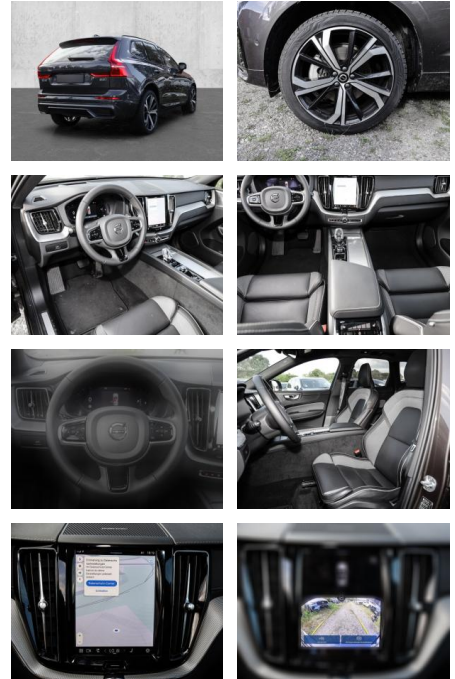

MA05-2797-24 Angebotsnr.:

Erstzulassung:	Kilometer:	Farbe:	Leistung:	Kraftstoffart:
01.12.2023	15.401	Grau	184 kW / 250 PS	Benzin

PREIS
56.610 €

FINANZIERUNGSBEISPIEL

Laufzeit: 72 Monate Anzahlung: 25 %
Basis-Finanzierung:* Mtl. Rate:
Zielraten-Finanzierung:** **479 €**