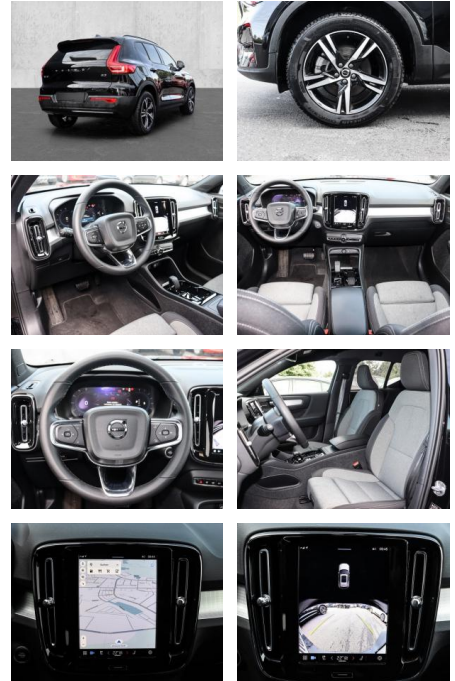

Ihr Ansprechpartner

Herr Ahmet Seren
E-Mail: a.seren@autopark1.de
Telefon: 08065 906852

AutoPark GmbH
Mailling 3 - 83104 Tuntenhausen - Tel.: 08065 / 906860

Volvo XC40 Plus Dark 2WD B3 EU6d digitales

MA05-2698-24 Angebotsnr.:

Erstzulassung:	Kilometer:	Farbe:	Leistung:	Kraftstoffart:
01.11.2023	14.200	Schwarz	120 kW / 163 PS	Benzin

PREIS
37.460 €

FINANZIERUNGSBEISPIEL

Laufzeit: 72 Monate   Anzahlung: 25 %
Basis-Finanzierung:*   Mtl. Rate:
Zielraten-Finanzierung:** **317 €**

* Basisfinanzierung: Anzahlung: 9.365 Euro, Laufzeit: 72 Monate, Nettodarlehen: 28.095 Euro, Gesamtbetrag: 44.194 Euro, Zinssätze: 7.71% Sollz. (gebunden), 7.99% eff.
** Zielratenfinanzierung: Anzahlung: 9.365 Euro, Laufzeit: 72 Monate, Nettodarlehen: 28.095 Euro, Zielrate: 18.730 Euro, Gesamtbetrag: 46.813 Euro, Zinssätze: 7.71% Sollz. (gebunden), 7.99% eff.,

Vermittlung für: Santander Consumer Bank
Repräsentatives Beispiel gem. § 17 Abs. 4 PAngV. Diese Finanzierungsangebote sind Beispiele. Gerne ermitteln wir für Sie Ihr individuelles Angebot.

Ausstattung

Sicherheit

- PDC Park Distance Control hinten
- Anti-Blockiersystem ABS
- Antischlupfregelung ASC+T
- elektronische Stabilitätskontrolle (ESP / DSP)
- Servolenkung
- Regensensor
- Wegfahrsperrung
- Kindersitzbefestigung
- PDC Park Distance Control vorne
- **ABS**
- Airbag
- Beifahrer-Airbag
- Wegfahrsperrung
- Seitenairbags
- ESP
- Reifendruckkontrolle
- Traktionskontrolle
- Kopfairbag
- Knieairbag

- Kindersitzbefestigung
- Anhängerstabilisierung
- Pannenset
- **Entertainment: Soundsystem**
- Radio
- USB-Anschluss
- Harman-Kardon
- Apple CarPlay
- Android Auto
- DAB
- Induktionsladen für Smartphones

Multimedia

- Radio
- el. Sitzverstellung

Komfort

- Zentralverriegelung
- **Servolenkung**
- Zentralverriegelung

- Elektrischer Fensterheber
- Sitzheizung
- Elektrische Aussenspiegel
- Teilbare Rücksitzlehne
- Tempomat
- Multifunktionslenkrad
- Keyless Go Startfunktion
- Elektrische Sitze
- Innenspiegel autom. abblendbar
- Mittelarmlehne
- Lenksäule einstellbar
- ParkDistanceControl vorne und hinten
- Elektrische Heckklappe
- Keyless Entry
- Memory Sitze
- Ambientebeleuchtung
- Lordosenstütze
- Lederlenkrad
- Geschwindigkeitsbegrenzungsanlage
- Klimaautomatik-2-Zonen
- Funkfernbedienung

STÄNDIG ÜBER 15.000 FAHRZEUGE IM BESTAND!