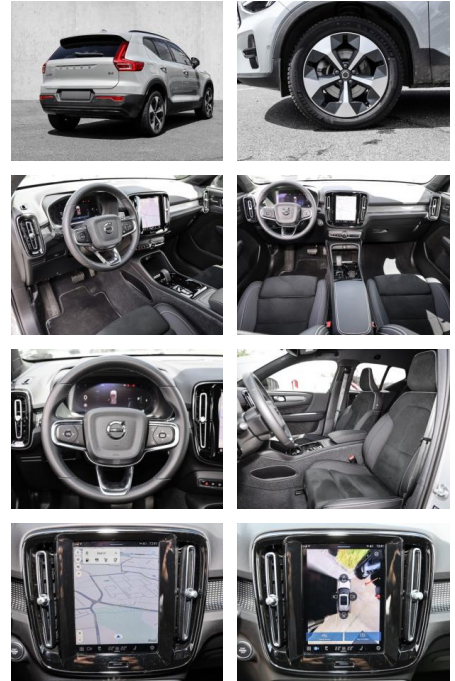

Ihr Ansprechpartner

Herr Vinzenz Enghart

E-Mail: v.enghart@autopark1.de
Telefon: 08065 906862

AutoPark GmbH
Malling 3 - 83104 Tuntenhausen - Tel.: 08065 / 906860

Volvo XC40 Plus Dark 2WD B4 EU6d digitales

MA05-2754-24 Angebotsnr.:

Erstzulassung:	Kilometer:	Farbe:	Leistung:	Kraftstoffart:
01.11.2023	21.606	Grau	145 kW / 197 PS	Benzin

PREIS
41.270 €

FINANZIERUNGSBEISPIEL

Laufzeit: 72 Monate   Anzahlung: 25 %
Basis-Finanzierung:*   Mtl. Rate:
Zielraten-Finanzierung:** **350 €**

* Basisfinanzierung: Anzahlung: 10.318 Euro, Laufzeit: 72 Monate, Nettodarlehen: 30.953 Euro, Gesamtbetrag: 48.690 Euro, Zinssätze: 7.71% Sollz. (gebunden), 7.99% eff.
** Zielratenfinanzierung: Anzahlung: 10.318 Euro, Laufzeit: 72 Monate, Nettodarlehen: 30.953 Euro, Zielrate: 20.635 Euro, Gesamtbetrag: 51.575 Euro, Zinssätze: 7.71% Sollz. (gebunden), 7.99% eff.,

Vermittlung für: Santander Consumer Bank
Repräsentatives Beispiel gem. § 17 Abs. 4 PAngV. Diese Finanzierungsangebote sind Beispiele. Gerne ermitteln wir für Sie Ihr individuelles Angebot.

Ausstattung

Sicherheit

- PDC Park Distance Control hinten
- Anti-Blockiersystem ABS
- Antischlupfregelung ASC+T
- elektronische Stabilitätskontrolle (ESP / DSP)
- Servolenkung
- Regensensor
- Wegfahrsperre
- Kindersitzbefestigung
- PDC Park Distance Control vorne
- **ABS**
- Airbag
- Beifahrer-Airbag
- Wegfahrsperre
- Seitenairbags
- ESP
- Reifendruckkontrolle
- Traktionskontrolle
- Kopfairbag
- Knieairbag

- Kindersitzbefestigung
- Anhängerstabilisierung
- Pannentkit
- **Entertainment: Soundsystem**
- Radio
- USB-Anschluss
- Harman-Kardon
- Apple CarPlay
- Android Auto
- DAB
- Induktionsladen für Smartphones

Multimedia

- Radio
- el. Sitzverstellung

Komfort

- Zentralverriegelung
- **Servolenkung**
- Zentralverriegelung

- Elektrischer Fensterheber
- Sitzheizung
- Elektrische Aussenspiegel
- Teilbare Rücksitzlehne
- Tempomat
- Multifunktionslenkrad
- Keyless Go Startfunktion
- Elektrische Sitze
- Innenspiegel autom. abblendbar
- Mittelarmlehne
- Lenksäule einstellbar
- ParkDistanceControl vorne und hinten
- Elektrische Heckklappe
- Beheizbare Frontscheibe
- Keyless Entry
- Memory Sitze
- Ambientebeleuchtung
- Lordosenstütze
- Lederlenkrad
- Geschwindigkeitsbegrenzungsanlage
- Klimaautomatik-2-Zonen

STÄNDIG ÜBER 15.000 FAHRZEUGE IM BESTAND!