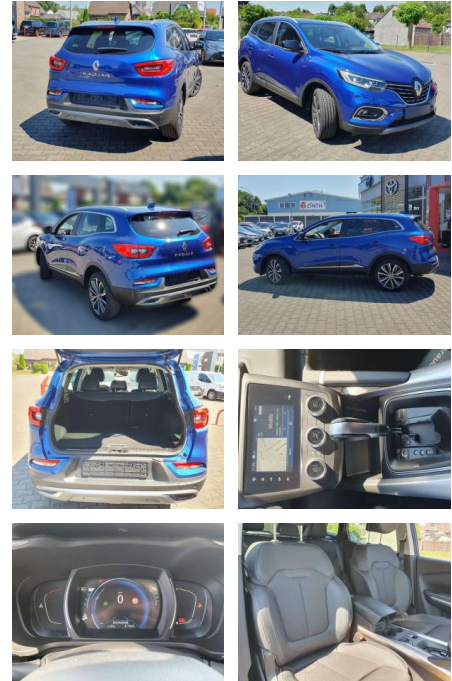

## Renault Kadjar TCe 160 EDC GPF BOSE EDITION

BG05-54\_1658Angebotsnr.:

Erstzulassung:	Kilometer:	Farbe:	Leistung:	Kraftstoffart:
01.04.2019	50.850	Stahlblau	117 kW / 159 PS	Benzin

**PREIS**  
**21.180 €**