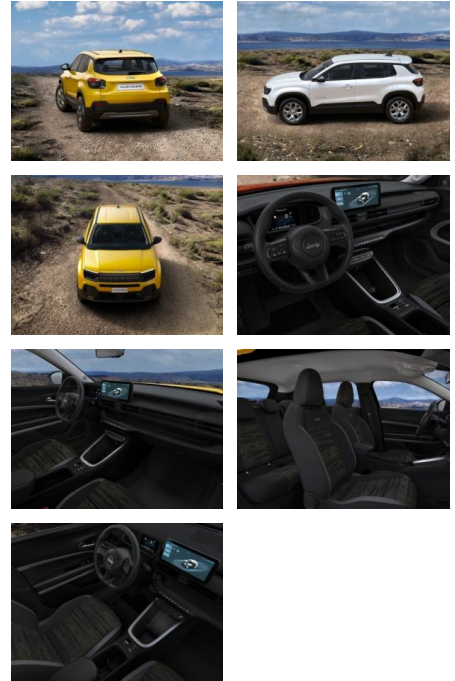

Ihr Ansprechpartner

Herr Ahmet Seren
E-Mail: a.seren@autopark1.de
Telefon: 08065 906852

AutoPark GmbH
Mailing 3 - 83104 Tuntenhausen - Tel.: 08065 / 906860

Jeep Avenger Longitude LED Apple CarPlay

MA05-2731-24 Angebotsnr.:

Erstzulassung:	Kilometer:	Farbe:	Leistung:	Kraftstoffart:
01.06.2023	1.589	Gelb	115 kW / 156 PS	Elektro

PREIS
29.370 €

FINANZIERUNGSBEISPIEL

Laufzeit: 72 Monate   Anzahlung: 25 %
Basis-Finanzierung:*   Mtl. Rate:
Zielraten-Finanzierung:** **249 €**

* Basisfinanzierung: Anzahlung: 7.343 Euro, Laufzeit: 72 Monate, Nettodarlehen: 22.028 Euro, Gesamtbetrag: 34.650 Euro, Zinssätze: 7.71% Sollz. (gebunden), 7.99% eff.
** Zielratenfinanzierung: Anzahlung: 7.343 Euro, Laufzeit: 72 Monate, Nettodarlehen: 22.028 Euro, Zielrate: 14.685 Euro, Gesamtbetrag: 36.704 Euro, Zinssätze: 7.71% Sollz. (gebunden), 7.99% eff.,

Vermittlung für: Santander Consumer Bank
Repräsentatives Beispiel gem. § 17 Abs. 4 PAngV. Diese Finanzierungsangebote sind Beispiele. Gerne ermitteln wir für Sie Ihr individuelles Angebot.

Ausstattung

Sicherheit

- PDC Park Distance Control hinten
- Anti-Blockiersystem ABS
- Antischlupfregelung ASC+T
- elektronische Stabilitätskontrolle (ESP / DSP)
- Servolenkung
- Wegfahrsperre
- Kindersitzbefestigung

Multimedia

- Radio
- CD Radio
- MP3 Anschluss
- Bluetooth

Komfort

- Zentralverriegelung
- Bordcomputer

Interieur

- el. Fensterheber
- Sitzheizung

Exterieur

- Leichtmetallfelgen

Weiteres

- elektrische Aussenspiegel
- **Sonderausstattungen * Winter-Paket**
- ***Serienausstattungen * Airbag Fahrer-/Beifahrerseite ***
- **Anti-Blockier-System (ABS) ***
- **Antriebsart: Frontantrieb * Audiosystem: UConnect Smartouch Multimedia ***
- **Außenspiegel elektr. verstell- und heizbar**
- beide * Außenspiegel elektr. verstellbar
- beide * DAB-Tuner (Radioempfang digital)
- * Einparkhilfe hinten * Elektromotor 115

- 25 Zoll) * KLIMAAUTOMATIK * LM-Felgen *
- Lenksäule (Lenkrad) mechan. verstellbar
- * Mittelarmlehne vorn mit Staufach *
- Parkbremse elektro-mechanisch * Radstand 2562 mm * Scheinwerfer LED *
- Schließ-/Startsystem Keyless Go * Sitz vorn links verstellbar (6-fach) * Sitz vorn rechts verstellbar (4-fach) *
- Sitzbezug / Polsterung: Stoff *
- Smartphone Schnittstelle (Apple CarPlay & Android Auto) * Start-Stop-Knopf *
- Traction-Control-System (Selec-Terrain) * Unterfahrschutz (Grau) *
- Zentralverriegelung ... Änderungen
- * Zwischenverkauf und Irrtümer vorbehalten.

STÄNDIG ÜBER 15.000 FAHRZEUGE IM BESTAND!