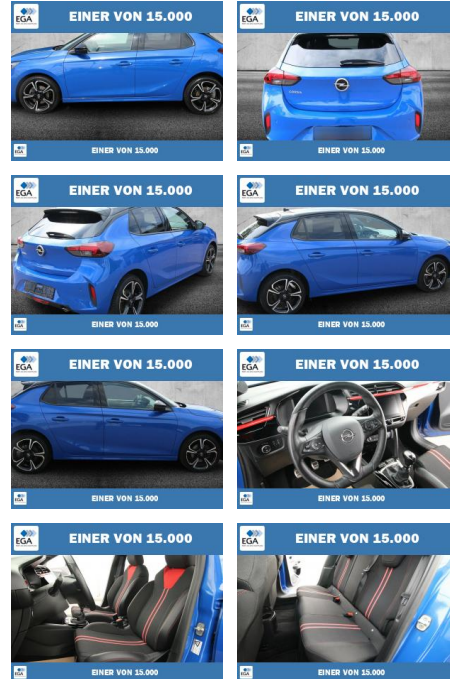

## Opel Corsa F 1.2 Turbo GS-Line LED+KAMERA

PW01-50492-23 Angebotsnr.:

Erstzulassung:	Kilometer:	Farbe:	Leistung:	Kraftstoffart:
01.12.2021	56.739	Blau	74 kW / 101 PS	Benzin

PREIS	FINANZIERUNGSBEISPIEL	
<b>16.130 €</b>	Laufzeit: 72 Monate	Anzahlung: 25 %
	Basis-Finanzierung:**	Mtl. Rate: <b>137 €</b>
	Zielraten-Finanzierung:**	Mtl. Rate: <b>137 €</b>