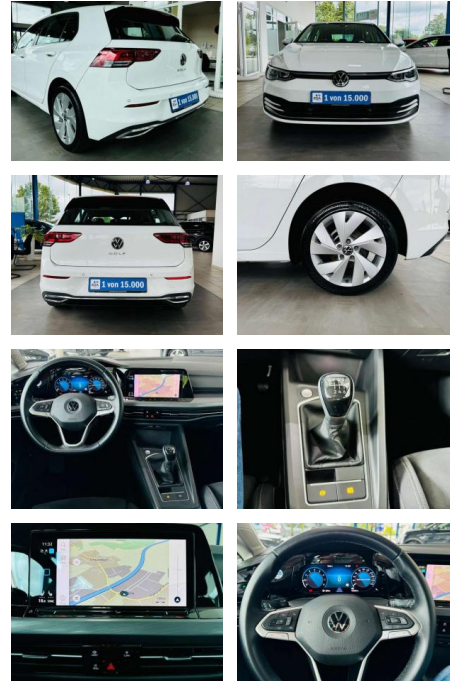

Ihr Ansprechpartner

Herr Ahmet Seren
E-Mail: a.seren@autopark1.de
Telefon: 08065 906852

AutoPark GmbH
Mailling 3 - 83104 Tuntenhausen - Tel.: 08065 / 906860

Volkswagen Golf 1.5 TSI Style NAV LED PDC vo+hi

AV01-004911-48 Angebotsnr.:

Erstzulassung:	Kilometer:	Farbe:	Leistung:	Kraftstoffart:	Verbr. komb.	CO2-Emission	CO2-Klasse (WLTP)
01.09.2020	46.500	Weiß	96 kW / 131 PS	Benzin	5,3 l/100km	121 g/km	D

PREIS
21.800 €

FINANZIERUNGSBEISPIEL

Laufzeit: 72 Monate   Anzahlung: 25 %
Basis-Finanzierung:*   Mtl. Rate:
Zielraten-Finanzierung:**   **185 €**

* Basisfinanzierung: Anzahlung: 5.450 Euro, Laufzeit: 72 Monate, Nettodarlehen: 16.350 Euro, Gesamtbetrag: 25.719 Euro, Zinssätze: 7.71% Sollz. (gebunden), 7.99% eff.
** Zielratenfinanzierung: Anzahlung: 5.450 Euro, Laufzeit: 72 Monate, Nettodarlehen: 16.350 Euro, Zielrate: 10.900 Euro, Gesamtbetrag: 27.243 Euro, Zinssätze: 7.71% Sollz. (gebunden), 7.99% eff.,

Vermittlung für: Santander Consumer Bank
Repräsentatives Beispiel gem. § 17 Abs. 4 PAngV. Diese Finanzierungsangebote sind Beispiele. Gerne ermitteln wir für Sie Ihr individuelles Angebot.

Ausstattung

Sicherheit

- Anti-Blockiersystem ABS

Multimedia

- Radio

Weiteres

- 1 von 15.000 Fahrzeugen- . Das Fahrzeug ist scheckheftgepflegt! Letzter Service am 26725KM!!! Sonderausstattung Audio-Navigationssystem Discover Pro Streaming & Internet (Touchscreen
- Bluetooth
- USB) (Fahrerassistenz-System: Verkehrszeichenerkennung
- Radioempfang digital (DAB+)
- Sprachsteuerungs-System
- Mobile Online Dienste App-Connect inkl. App-Connect Wireless und Apple CarPlay
- Frontkamera (Multifunktionskamera Frontscheibe)) Ausstattungs-Paket:

- Scheibenwischer mit Regensensor
- Innenspiegel mit Ablendautomatik
- Frontkamera (Multifunktionskamera Frontscheibe)) Lautsprecher (7
- vorn und hinten) Mobile Online Dienste We Connect Plus Sonderlackierung Pure-White Serienausstattung 3-Punkt-Sicherheitsgurt hinten mitte Abbiege- und Allwetterlicht / Schlechtwetter-Licht Airbag Fahrer-/Beifahrerseite
- Beifahrerairbag abschaltbar
- Ambiente-Beleuchtung (30 Farben)
- Antennen-Diversity Anti-Blockier-System (ABS) Antriebsart: Frontantrieb
- Ausstattung Style Automatische Fahrlichtschaltung (ALS) mit Leaving Home / Coming-Home-Lichtfunktion
- Außenspiegel Wagenfarbe Außenspiegel elektr. verstell- und heizbar
- mit Memory Außenspiegel mit