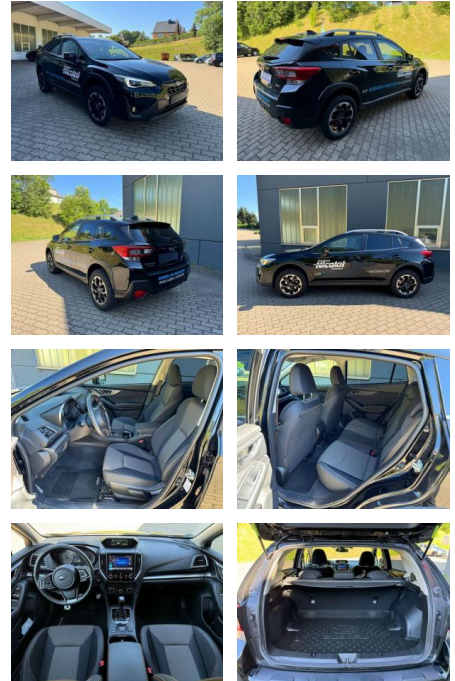

## Subaru XV Exclusive

AN10-VX77 **Angebotsnr.:**

Erstzulassung:	Kilometer:	Farbe:	Leistung:	Kraftstoffart:
01.03.2023	10.901	Schwarz	84 kW / 114 PS	Benzin

**PREIS**  
**30.030 €**