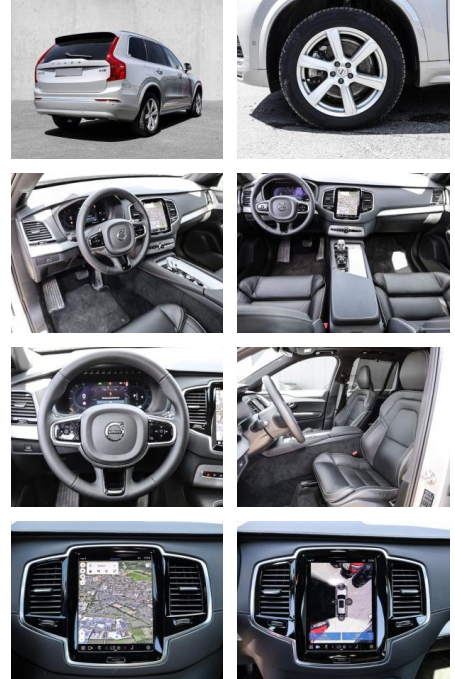

Ihr Ansprechpartner

Herr Vinzenz Enghart

E-Mail: v.enghart@autopark1.de
Telefon: 08065 906862

AutoPark GmbH
Mailling 3 - 83104 Tuntenhausen - Tel.: 08065 / 906860

Volvo XC90 Plus Bright AWD B5 Diesel EU6d

MA05-2834-24 Angebotsnr.:

Erstzulassung:	Kilometer:	Farbe:	Leistung:	Kraftstoffart:
01.08.2023	12.814	Silber	173 kW / 235 PS	Diesel

PREIS
57.950 €

FINANZIERUNGSBEISPIEL

Laufzeit: 72 Monate   Anzahlung: 25 %
Basis-Finanzierung:*   Mtl. Rate:
Zielraten-Finanzierung:**   **491 €**

* Basisfinanzierung: Anzahlung: 14.488 Euro, Laufzeit: 72 Monate, Nettodarlehen: 43.463 Euro, Gesamtbetrag: 68.368 Euro, Zinssätze: 7.71% Sollz. (gebunden), 7.99% eff.
** Zielratenfinanzierung: Anzahlung: 14.488 Euro, Laufzeit: 72 Monate, Nettodarlehen: 43.463 Euro, Zielrate: 28.975 Euro, Gesamtbetrag: 72.420 Euro, Zinssätze: 7.71% Sollz. (gebunden), 7.99% eff.,

Vermittlung für: Santander Consumer Bank
Repräsentatives Beispiel gem. § 17 Abs. 4 PAngV. Diese Finanzierungsangebote sind Beispiele. Gerne ermitteln wir für Sie Ihr individuelles Angebot.

Ausstattung

Sicherheit

- PDC Park Distance Control hinten
- Anti-Blockiersystem ABS
- Antischlupfregelung ASC+T
- elektronische Stabilitätskontrolle (ESP / DSP)
- Servolenkung
- Regensensor
- Wegfahrsperre
- Kindersitzbefestigung
- Allrad
- PDC Park Distance Control vorne
- **ABS**
- Airbag
- Beifahrer-Airbag
- Wegfahrsperre
- Seitenairbags
- Alarmanlage
- ESP
- Reifendruckkontrolle
- Traktionskontrolle

- Kindersitze integriert
- Kopfairbag
- Knieairbag
- Kindersitzbefestigung
- Anhängerstabilisierung
- Pannenkitt
- Notrad
- **Entertainment: Soundsystem**
- Radio
- USB-Anschluss
- Harman-Kardon
- Apple CarPlay
- Android Auto
- DAB
- Induktionsladen für Smartphones
- •

Multimedia

- Radio
- el. Sitzverstellung

Komfort

- Zentralverriegelung
- Bordcomputer
- **Servolenkung**
- Zentralverriegelung
- Elektrischer Fensterheber
- Sitzheizung
- Elektrische Aussenspiegel
- Teilbare Ruecksitzlehne
- Tempomat
- Multifunktionslenkrad
- Keyless Go Startfunktion
- Elektrische Sitze
- Innenspiegel autom. abblendbar
- Mittelarmlehne
- Innenraumfilter
- Lenksaeule einstellbar
- Sportsitze
- ParkDistanceControl vorne und hinten
- Elektrische Heckklappe
- Keyless Entry

STÄNDIG ÜBER 15.000 FAHRZEUGE IM BESTAND!